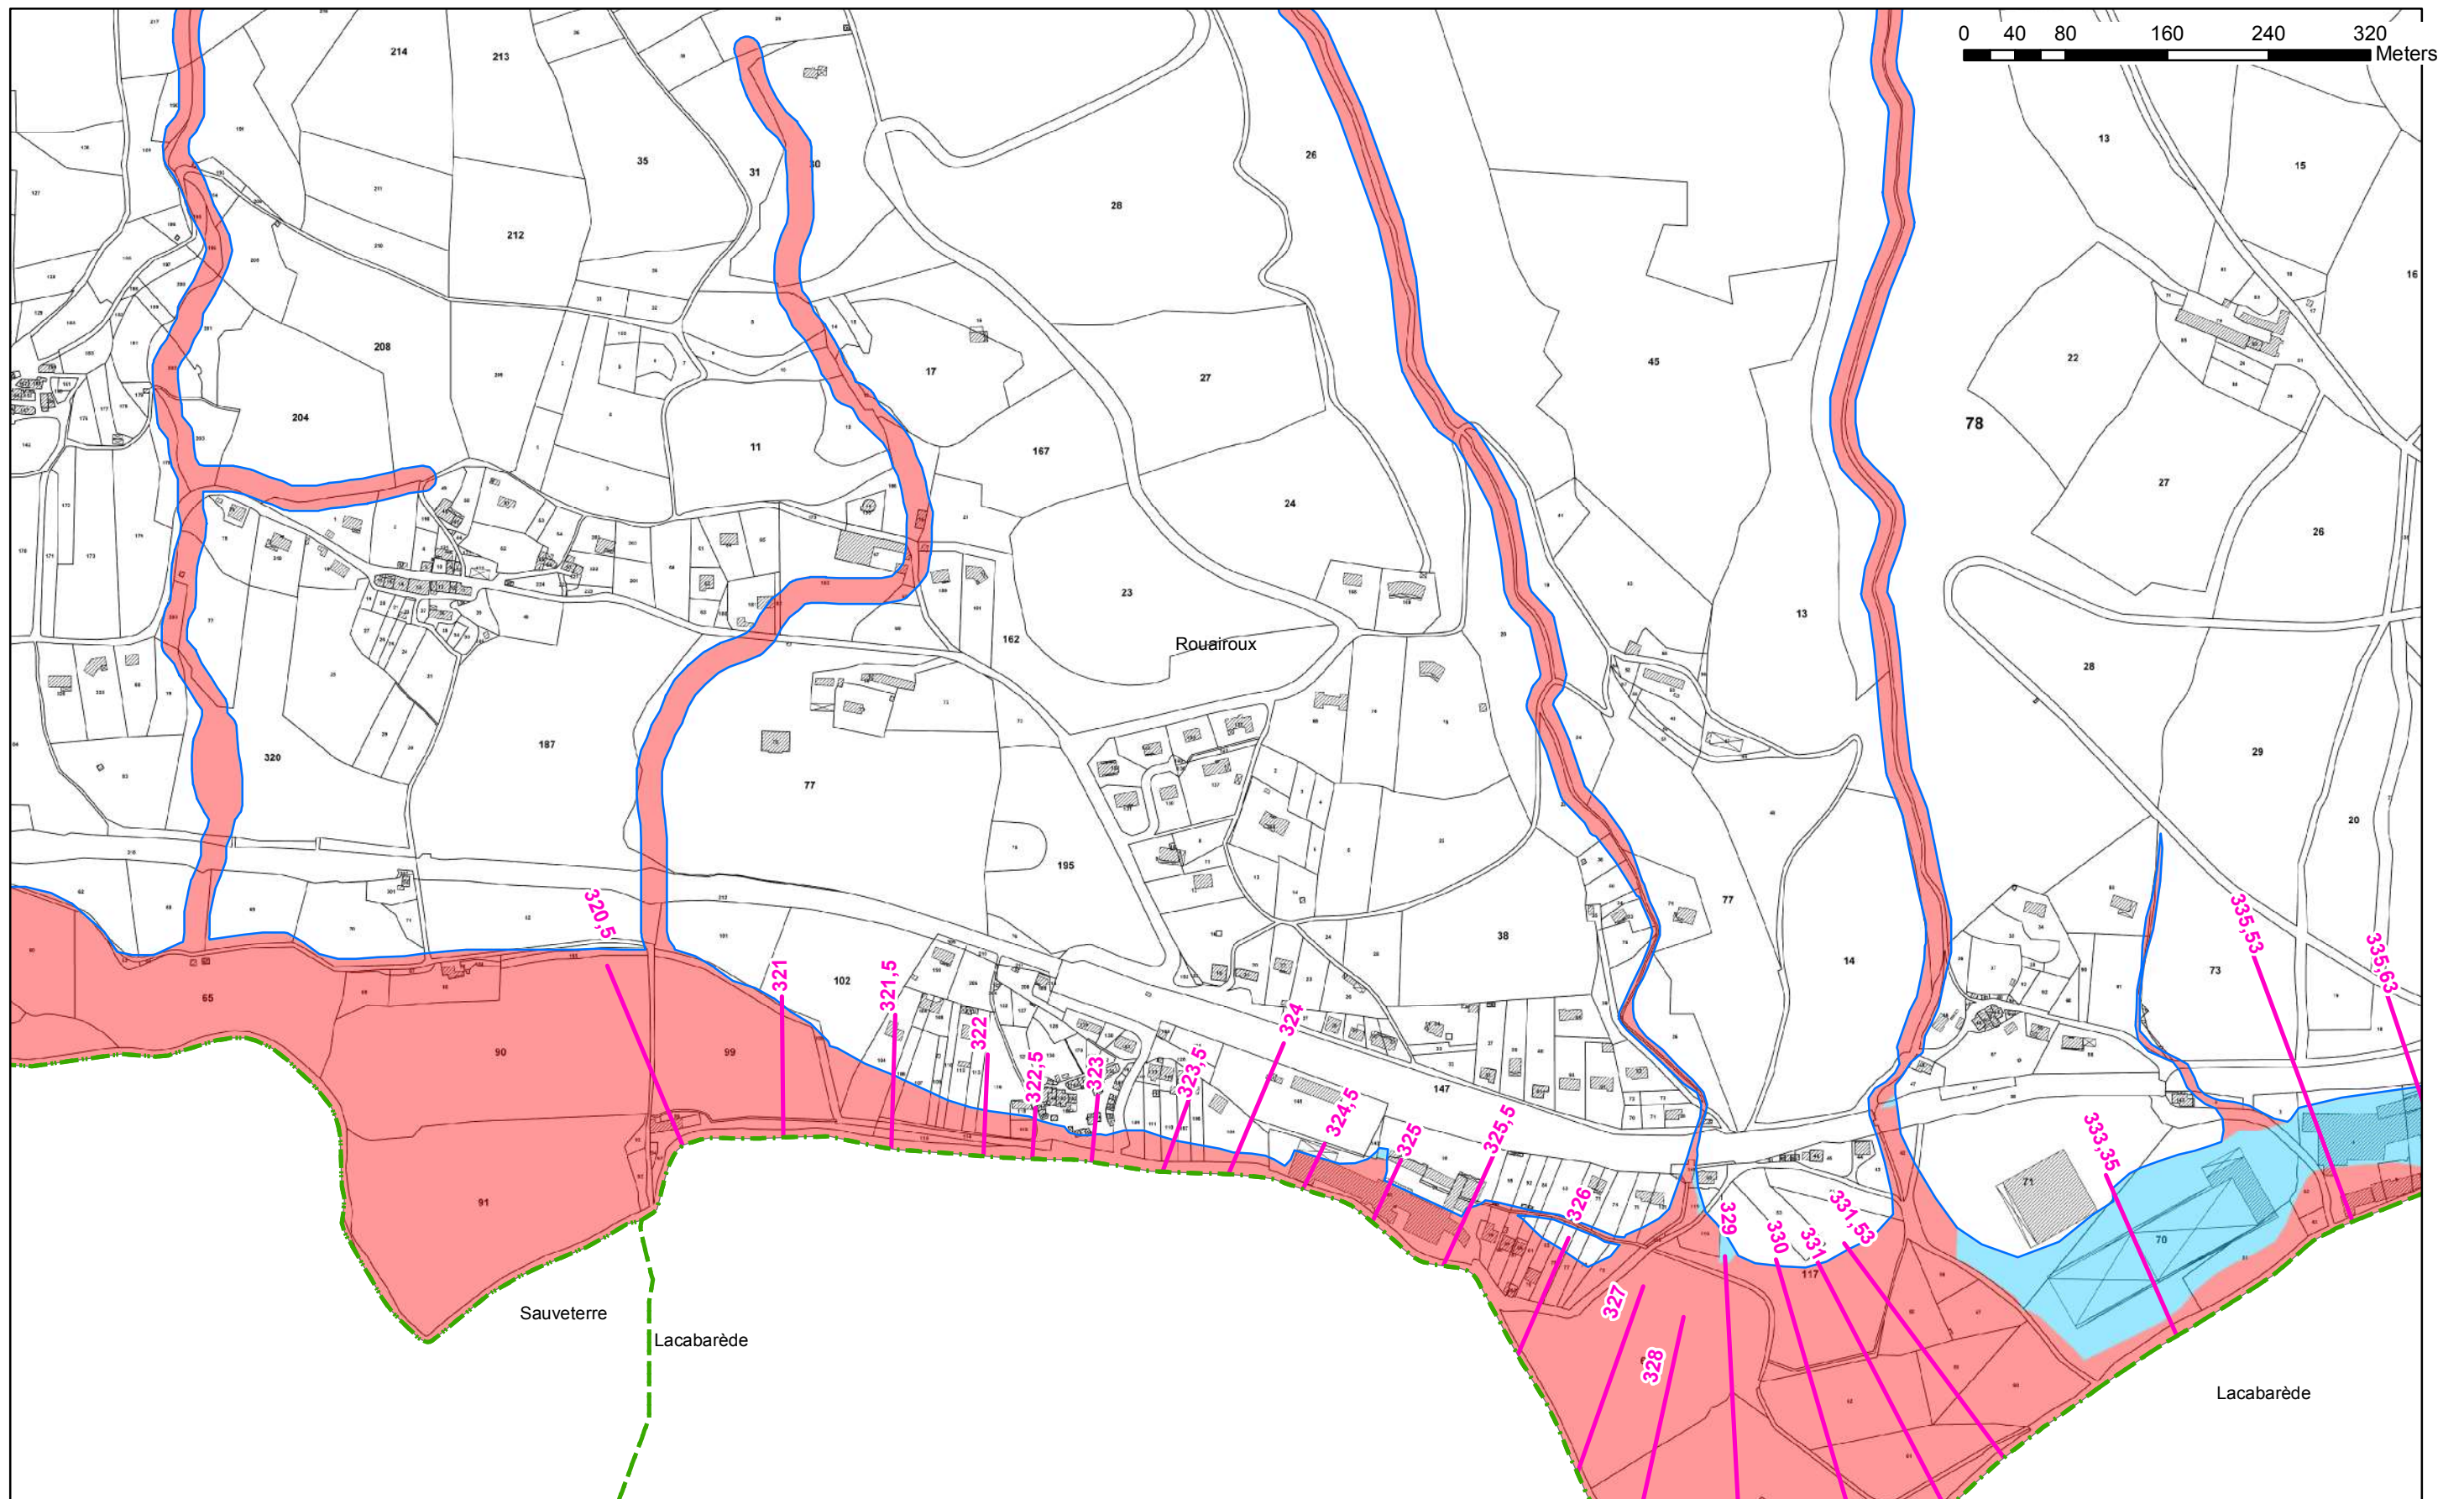

Planche : 1/3 Commune : Rouairoux

PPR INONDATION
BASSIN DU THORE

ZONAGE :
 ZONE ROUGE
 ZONE BLEUE

Zone de ruissellement

Limite de la crue de référence
 200 Isocote et cote (crue de référence)

AGERIN SAS
ECHELLE 1/5 000