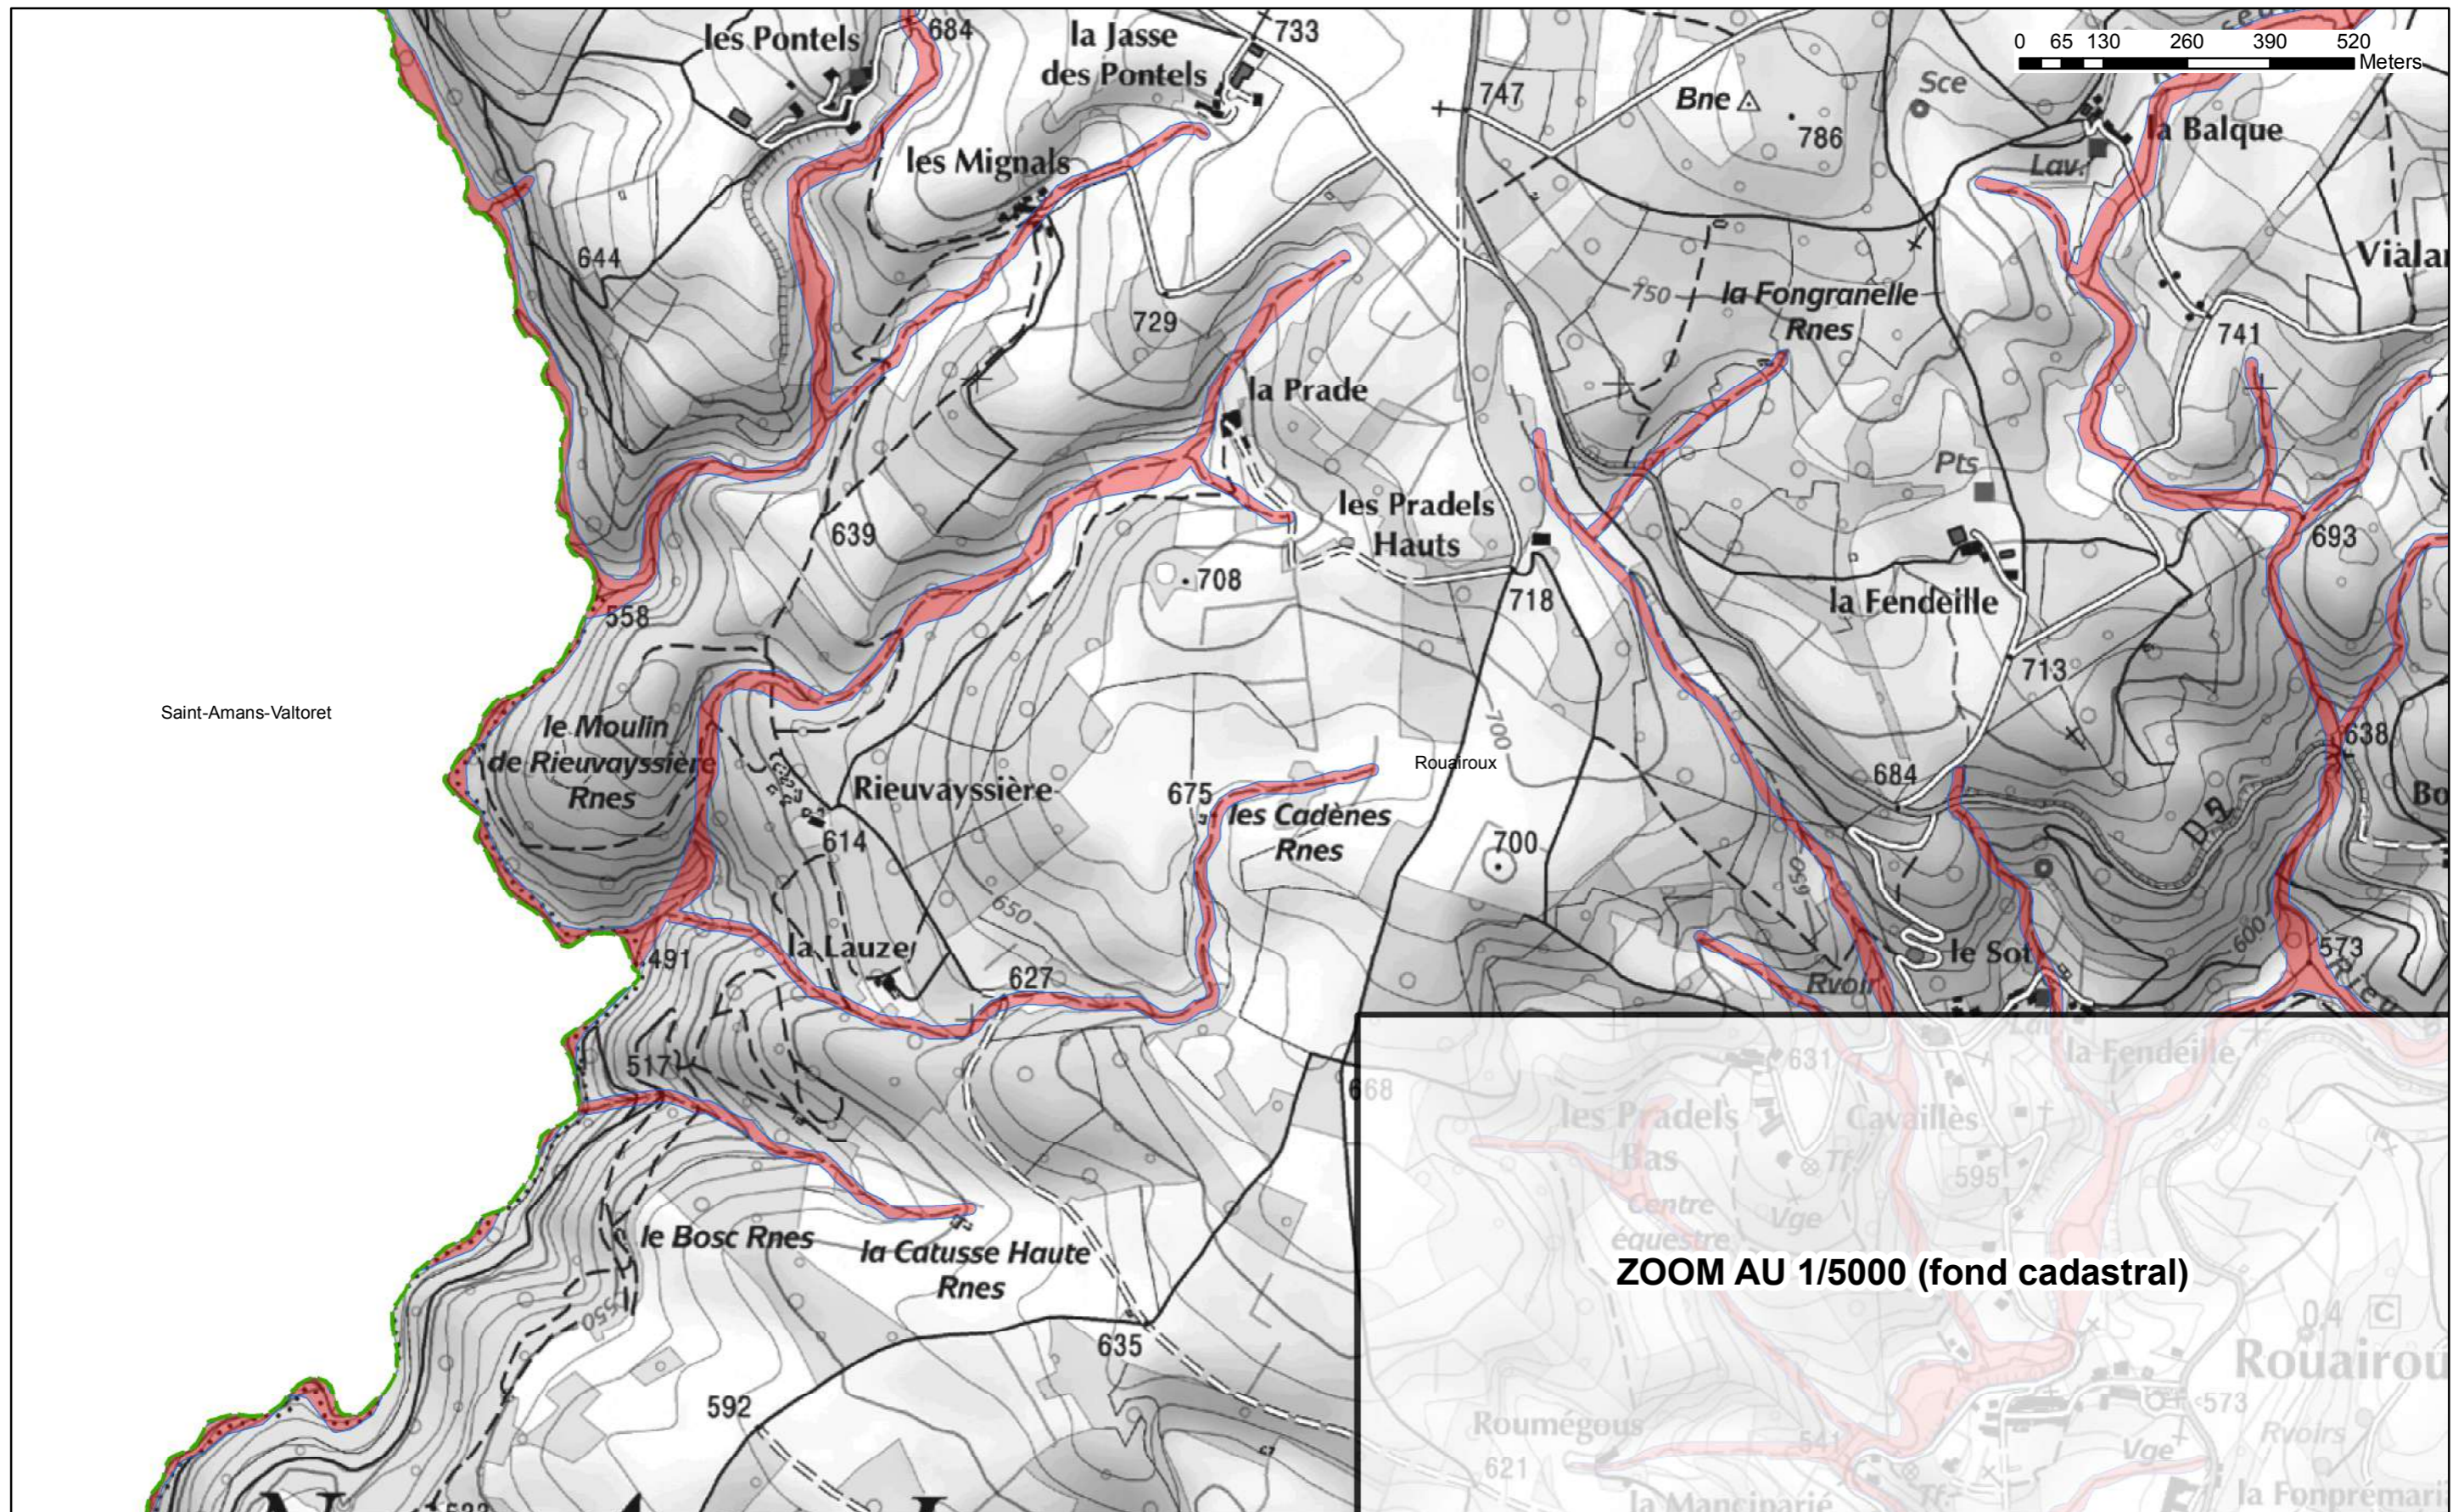

Cartes de zonage réglementaire au 1/10000

Bassin du Thoré

Plan d'assemblage

Rouairoux

SCAN 25® - © IGN Paris - 24 juillet 2007

Planche : 1/6 Commune : Rouairoux

PPR INONDATION
BASSIN DU THORE

ZONAGE :

 **ZONE ROUGE**

 **ZONE BLEUE**

Crue de référence (Thoré) : Crue centennale

Limite de la crue de référence

Zone de ruissellement

AGERIN SAS
ECHELLE 1/10 000

SCAN 25® - © IGN Paris - 24 juillet 2007

Planche : 2/6 Commune : Rouairoux

PPR INONDATION

BASSIN DU THORE

ZONAGE :

 ZONE ROUGE

 ZONE BLEUE

Crue de référence (Thoré) : Crue centennale

 Limite de la crue de référence

 Zone de ruissellement

AGERIN SAS
ECHELLE 1/10 000

SCAN 25® - © IGN Paris - 24 juillet 2007

PPR INONDATION

BASSIN DU THORE

ZONAGE :

 ZONE ROUGE

 ZONE BLEUE

Crue de référence (Thoré) : Crue centennale