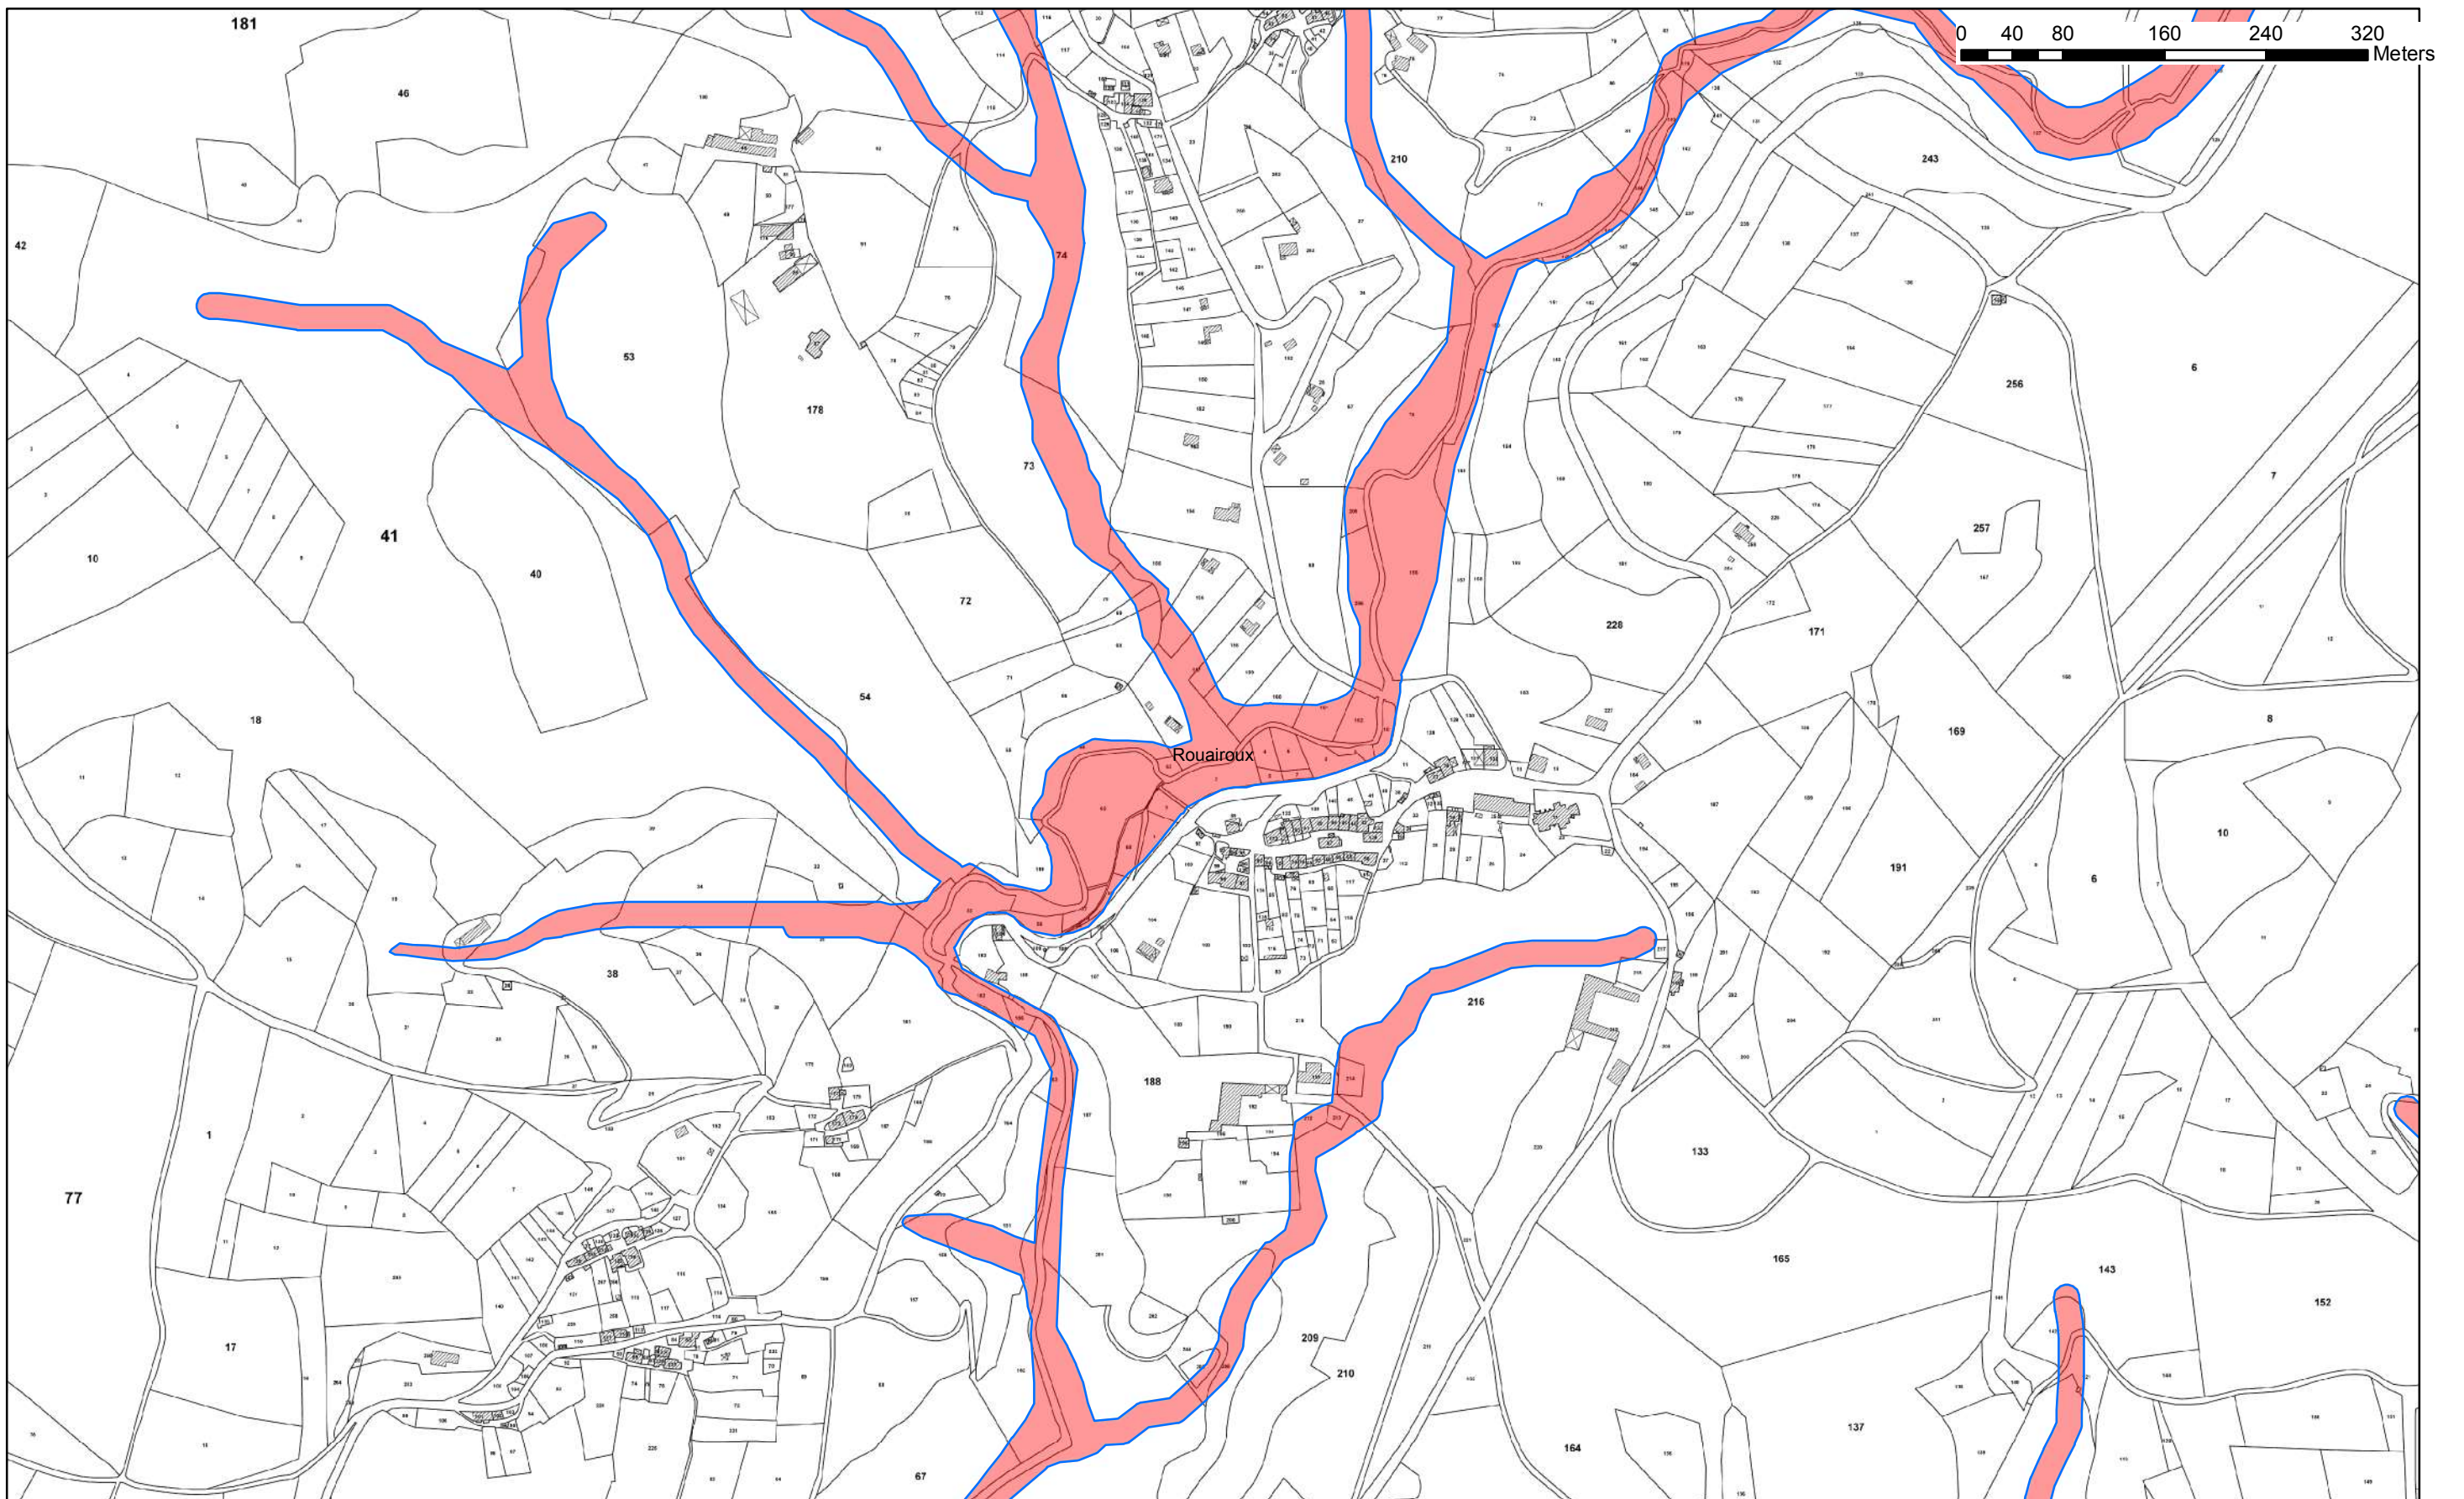

Zone de ruissellement

Planche : 6/6 **Commune : Rouairoux**

Cartes de zonage réglementaire au 1/5 000

Bassin du Thoré

Plan d'assemblage

Rouairoux

BD PARCELLAIRE®

Crue de référence (Thoré) : Crue centennale