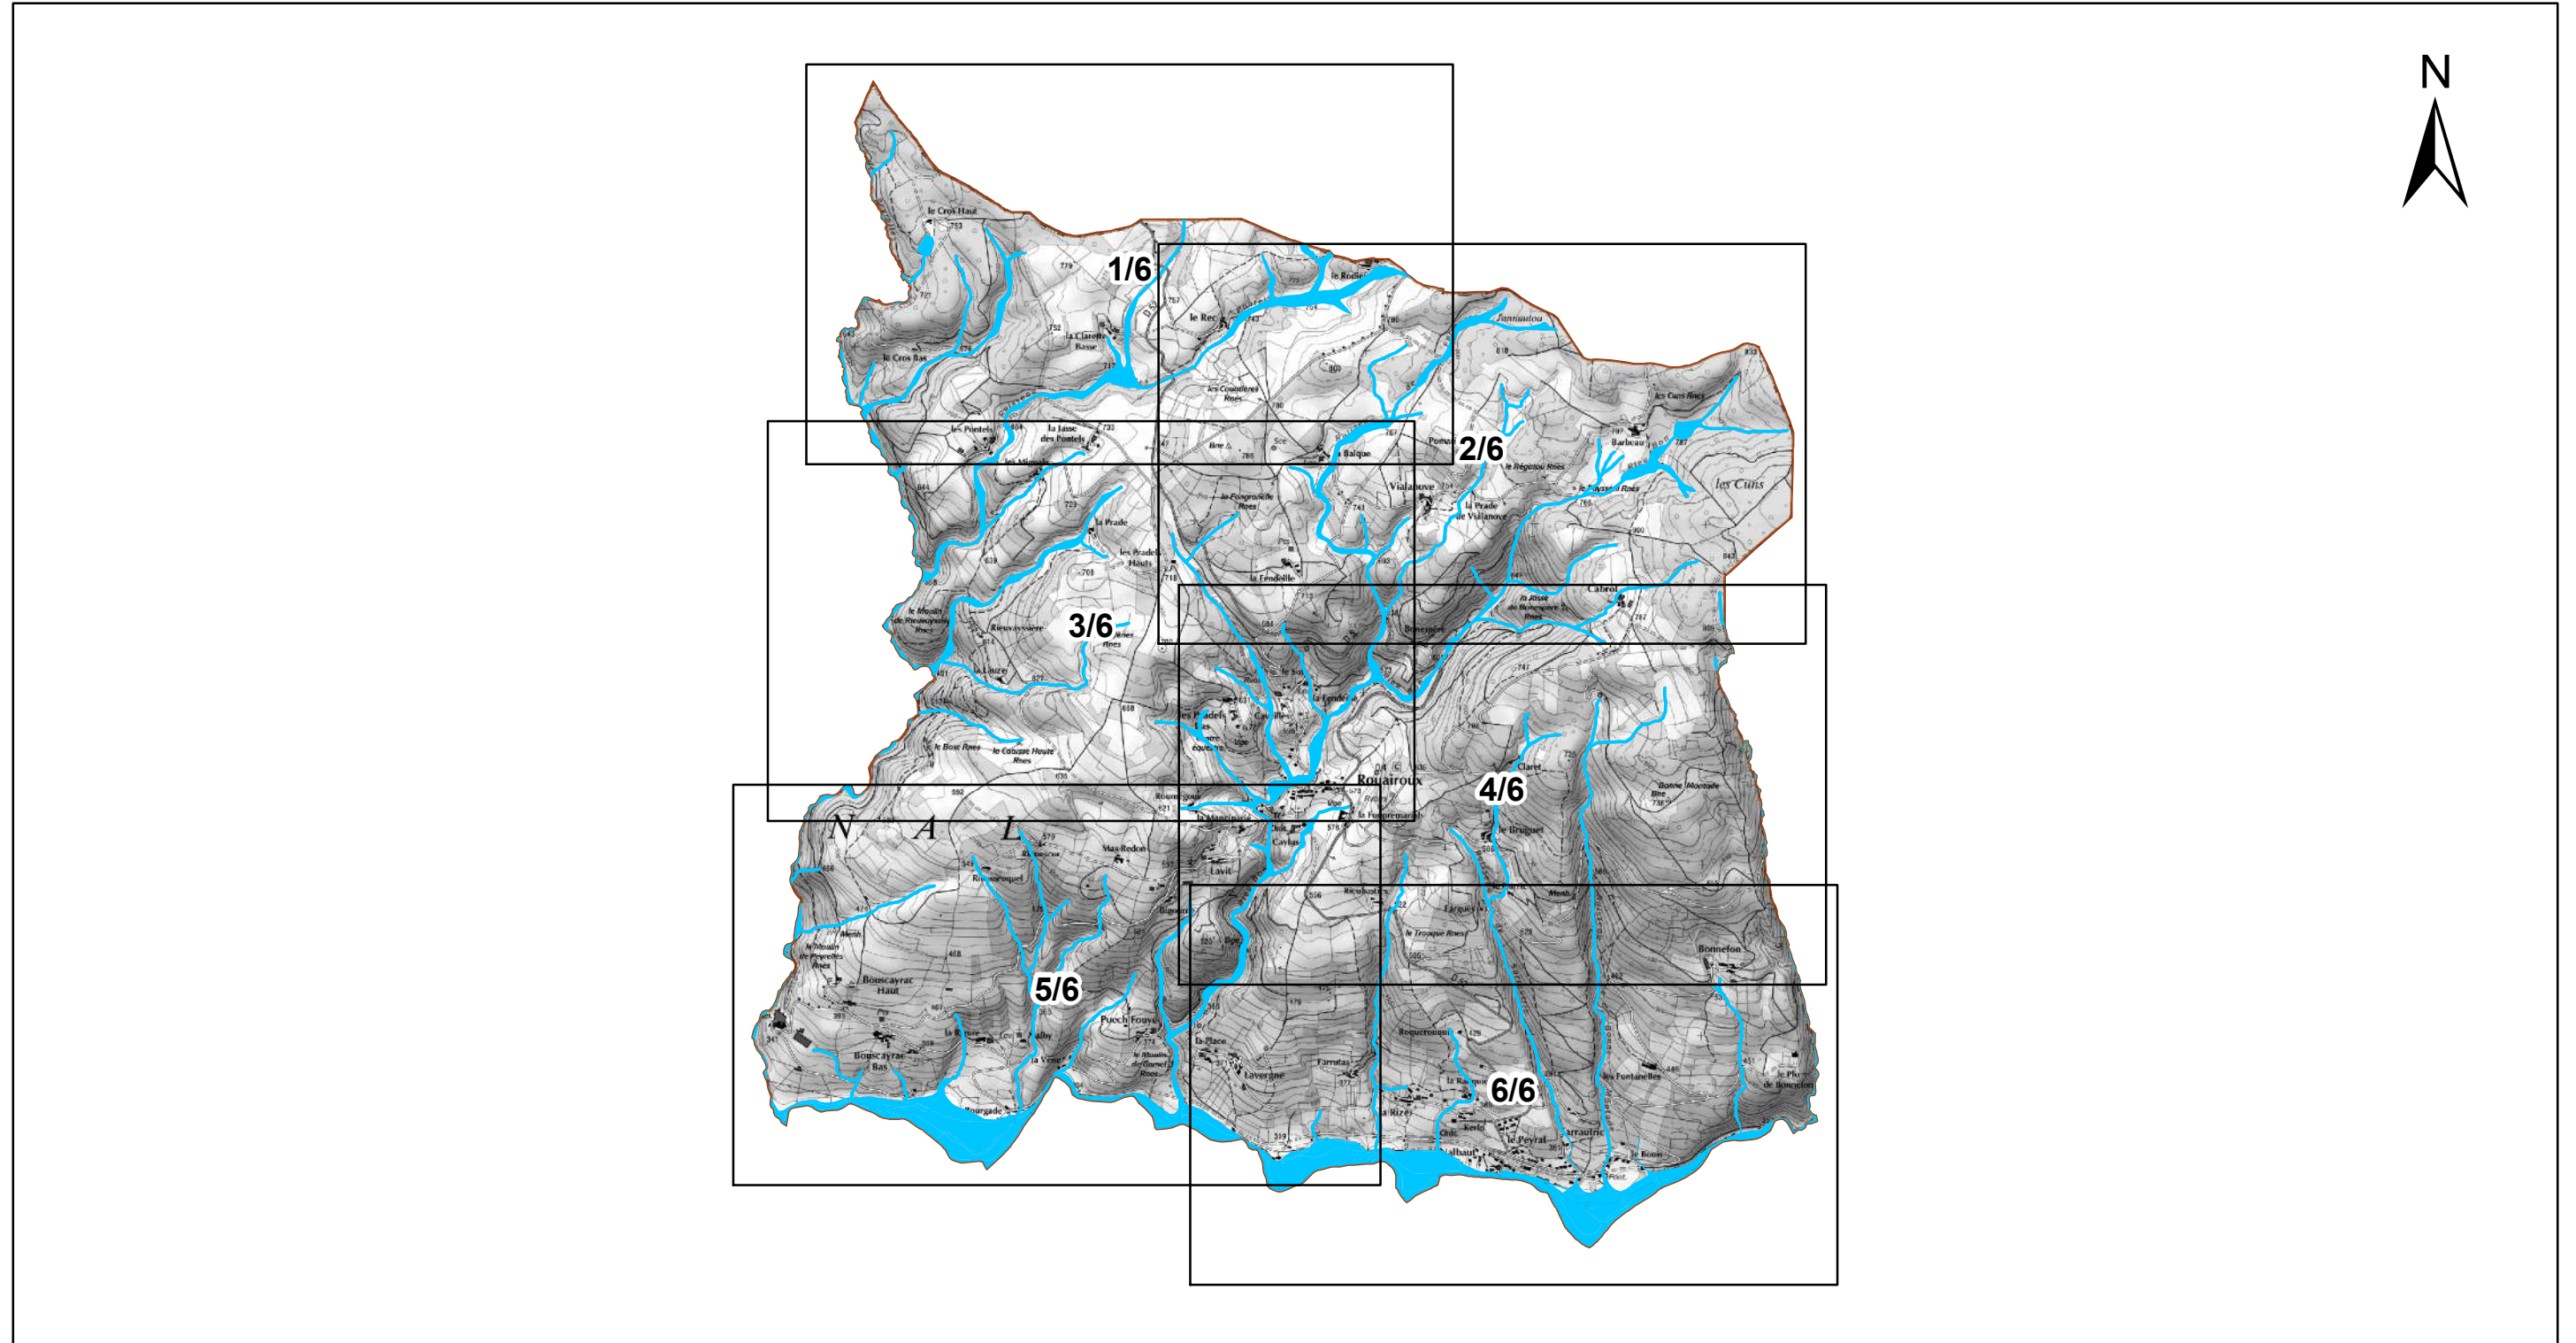

Cartes de zonage réglementaire au 1/10000

Bassin du Thoré

Plan d'assemblage

Rouairoux

SCAN 25® - © IGN Paris - 24 juillet 2007

Planche : 1/6 Commune : Rouairoux

PPR INONDATION
BASSIN DU THORE

ZONAGE :

 **ZONE ROUGE**

 **ZONE BLEUE**

Crue de référence (Thoré) : Crue centennale

Limite de la crue de référence

Zone de ruissellement

AGERIN SAS
ECHELLE 1/10 000

SCAN 25® - © IGN Paris - 24 juillet 2007

Planche : 2/6 Commune : Rouairoux

PPR INONDATION

BASSIN DU THORE

ZONAGE :

 ZONE ROUGE

 ZONE BLEUE

Crue de référence (Thoré) : Crue centennale

 Limite de la crue de référence

 Zone de ruissellement

AGERIN SAS
ECHELLE 1/10 000

SCAN 25® - © IGN Paris - 24 juillet 2007

PPR INONDATION

BASSIN DU THORE

ZONAGE :

 ZONE ROUGE

 ZONE BLEUE

Crue de référence (Thoré) : Crue centennale