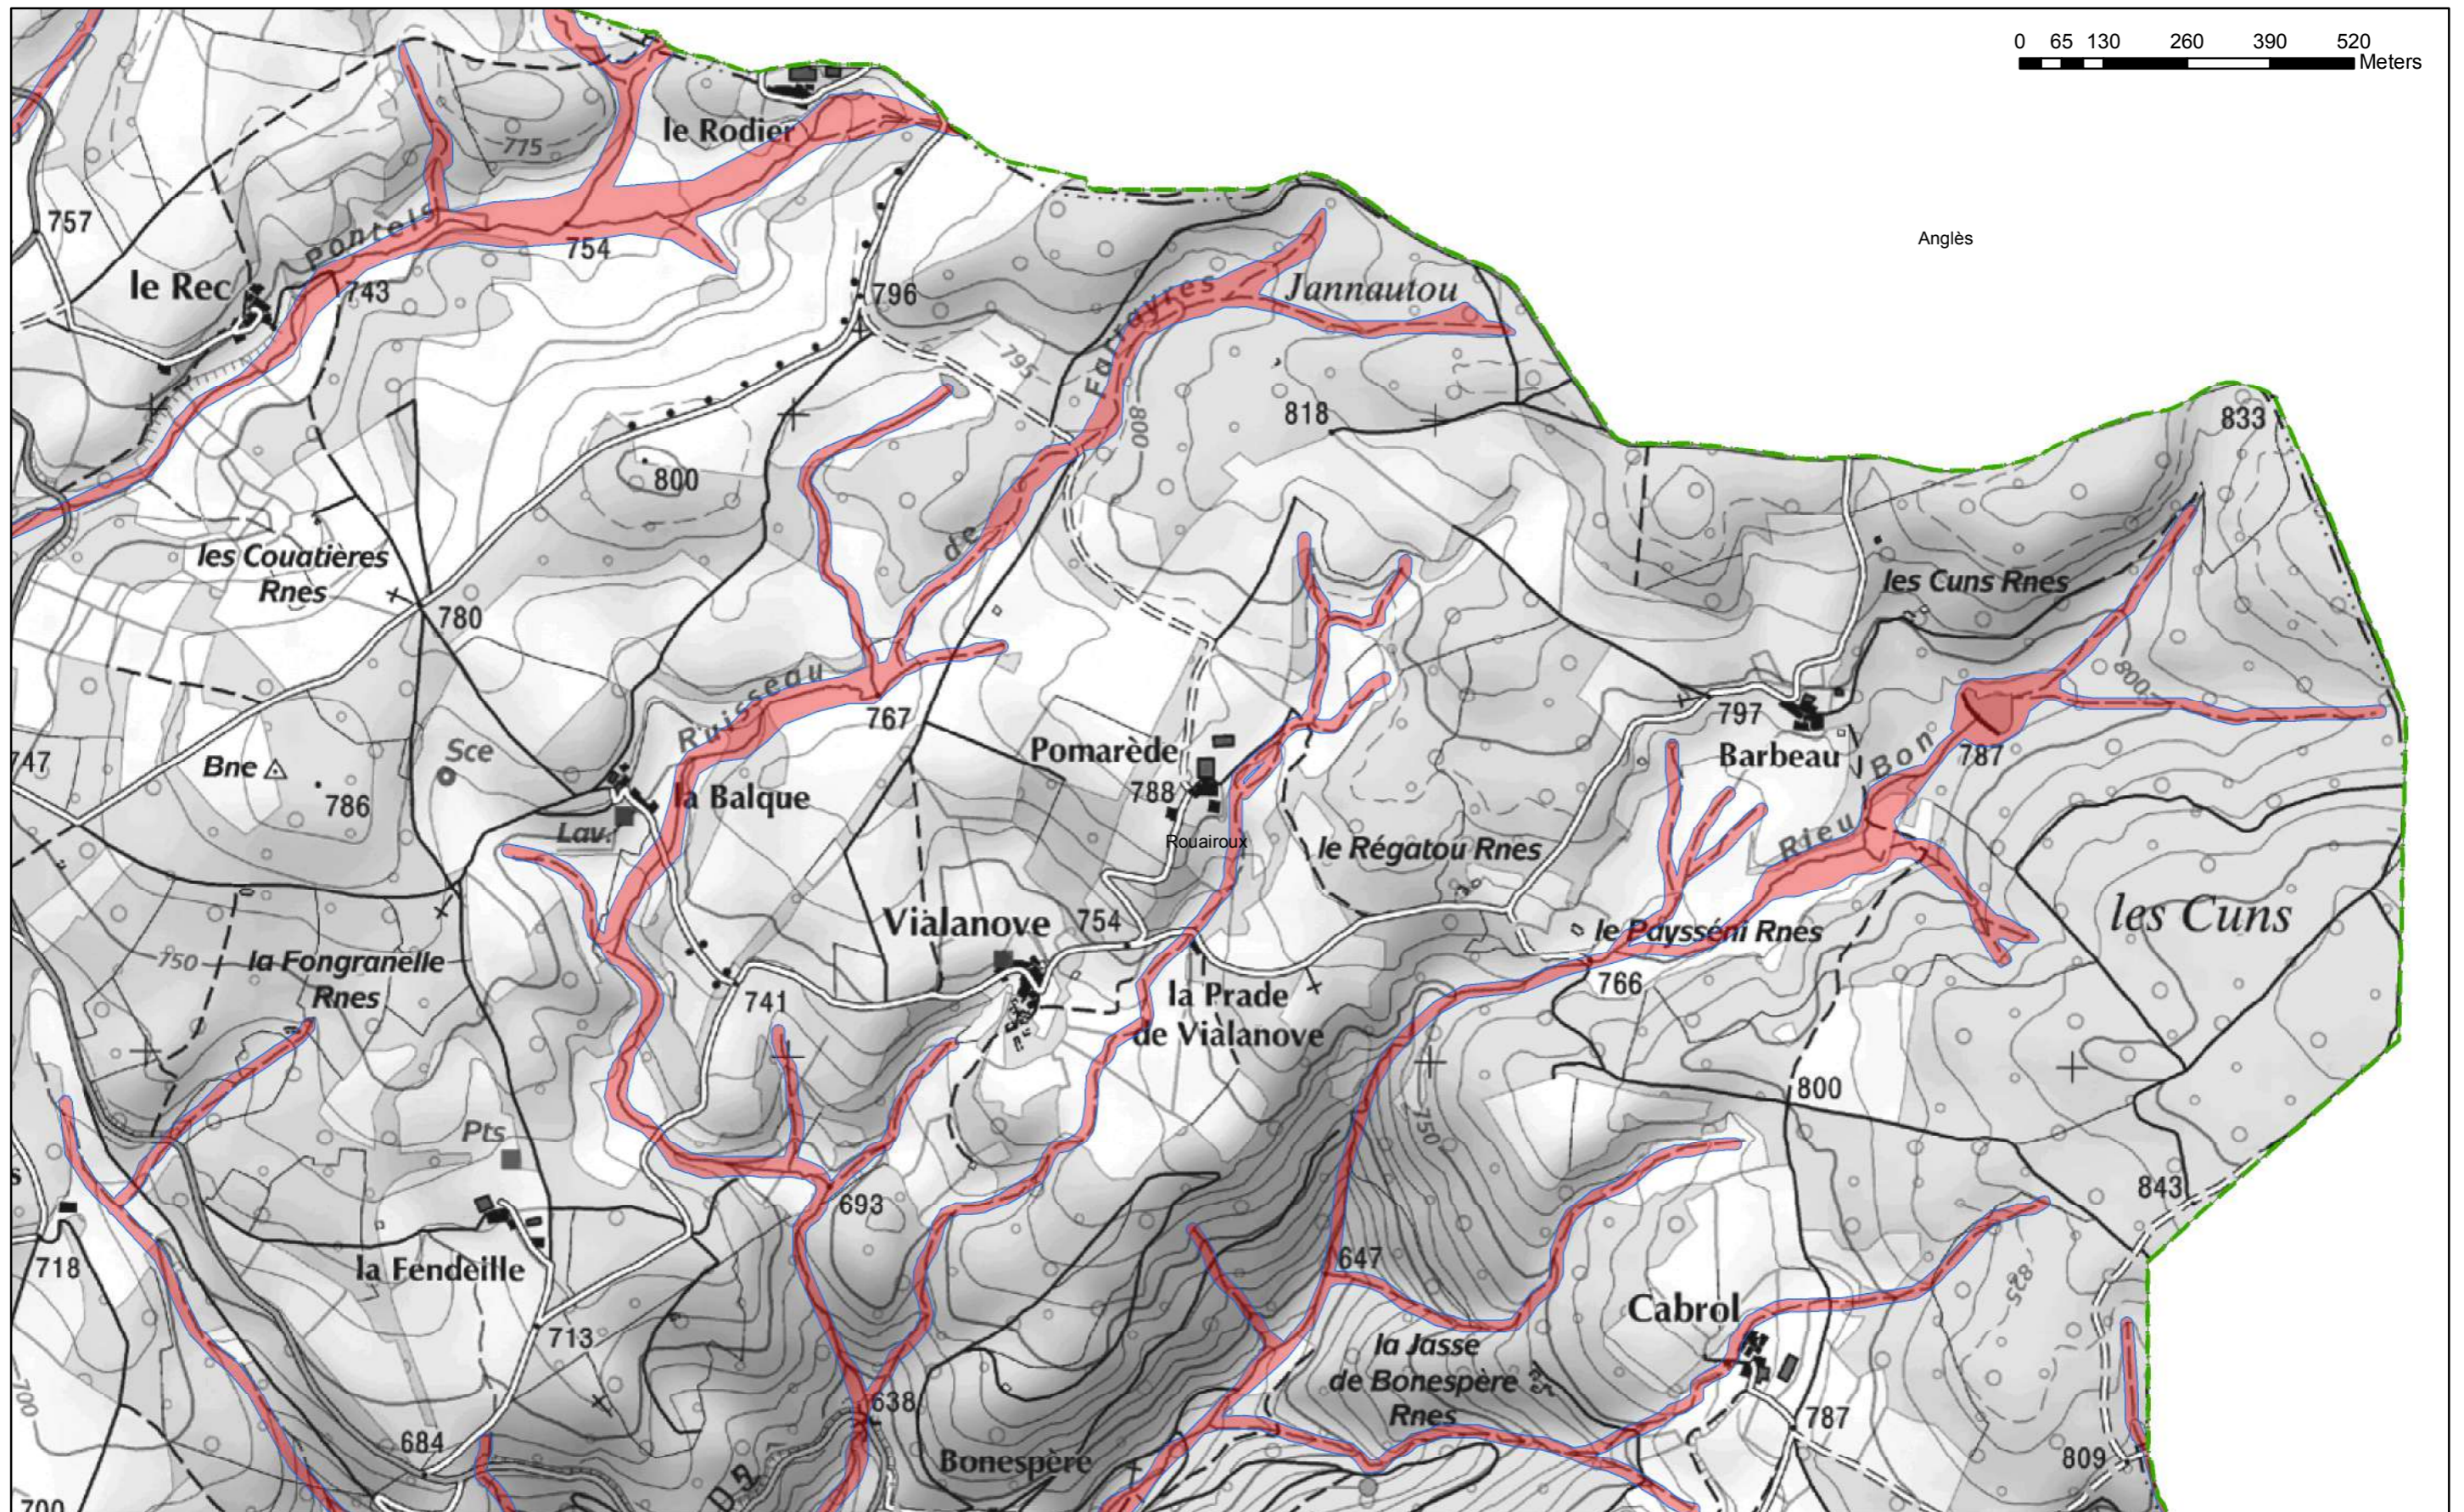

Cartes de zonage réglementaire au 1/10000

Bassin du Thoré

Plan d'assemblage

Rouairoux

SCAN 25® - © IGN Paris - 24 juillet 2007

Planche : 1/6 Commune : Rouairoux

PPR INONDATION
BASSIN DU THORE

ZONAGE :

 **ZONE ROUGE**

 **ZONE BLEUE**

Crue de référence (Thoré) : Crue centennale

Limite de la crue de référence

Zone de ruissellement

AGERIN SAS
ECHELLE 1/10 000

SCAN 25® - © IGN Paris - 24 juillet 2007

Planche : 2/6 Commune : Rouairoux

PPR INONDATION

BASSIN DU THORE

ZONAGE :

 ZONE ROUGE

 ZONE BLEUE

Crue de référence (Thoré) : Crue centennale

 Limite de la crue de référence

 Zone de ruissellement

AGERIN SAS
ECHELLE 1/10 000

SCAN 25® - © IGN Paris - 24 juillet 2007

PPR INONDATION

BASSIN DU THORE

ZONAGE :

 ZONE ROUGE

 ZONE BLEUE

Crue de référence (Thoré) : Crue centennale