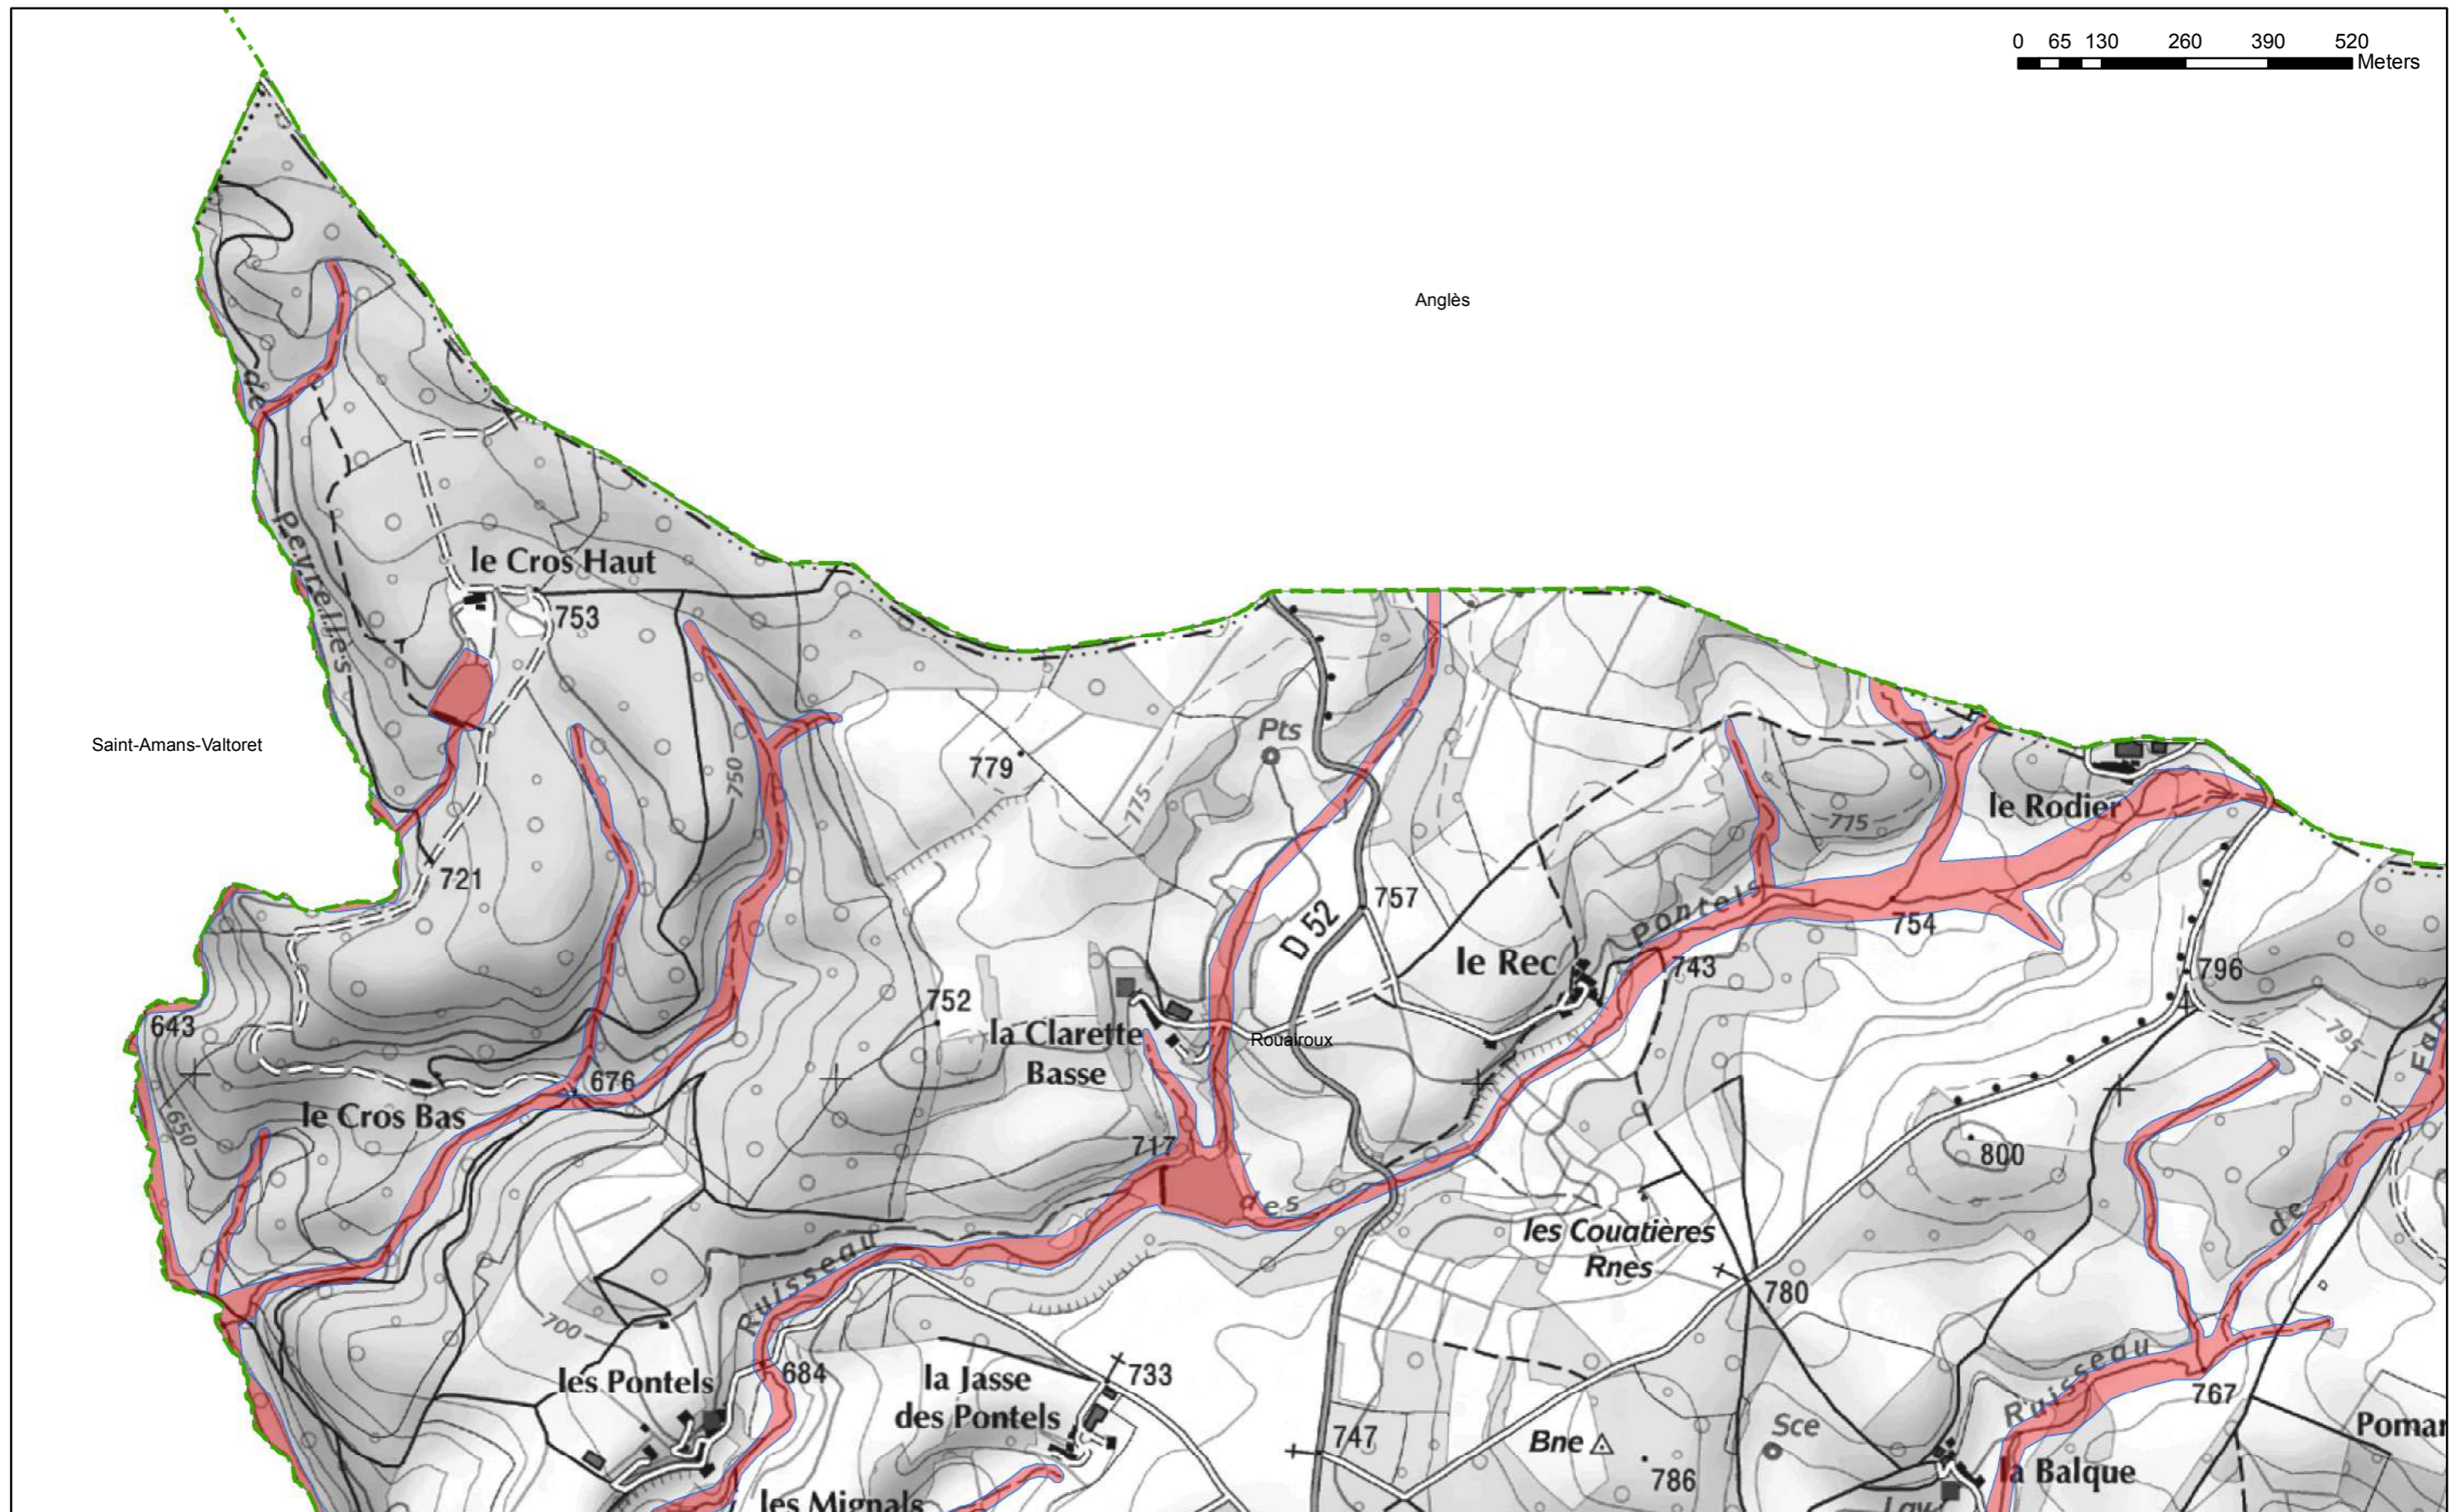

Cartes de zonage réglementaire au 1/10000

Bassin du Thoré

Plan d'assemblage

Rouairoux

SCAN 25® - © IGN Paris - 24 juillet 2007

Planche : 1/6 Commune : Rouairoux

PPR INONDATION
BASSIN DU THORE

ZONAGE :

 **ZONE ROUGE**

 **ZONE BLEUE**

Crue de référence (Thoré) : Crue centennale

Limite de la crue de référence

Zone de ruissellement

AGERIN SAS
ECHELLE 1/10 000

SCAN 25® - © IGN Paris - 24 juillet 2007

Planche : 2/6 Commune : Rouairoux

PPR INONDATION

BASSIN DU THORE

ZONAGE :

 ZONE ROUGE

 ZONE BLEUE

Crue de référence (Thoré) : Crue centennale

 Limite de la crue de référence

 Zone de ruissellement

AGERIN SAS
ECHELLE 1/10 000

SCAN 25® - © IGN Paris - 24 juillet 2007

PPR INONDATION

BASSIN DU THORE

ZONAGE :

 ZONE ROUGE

 ZONE BLEUE

Crue de référence (Thoré) : Crue centennale