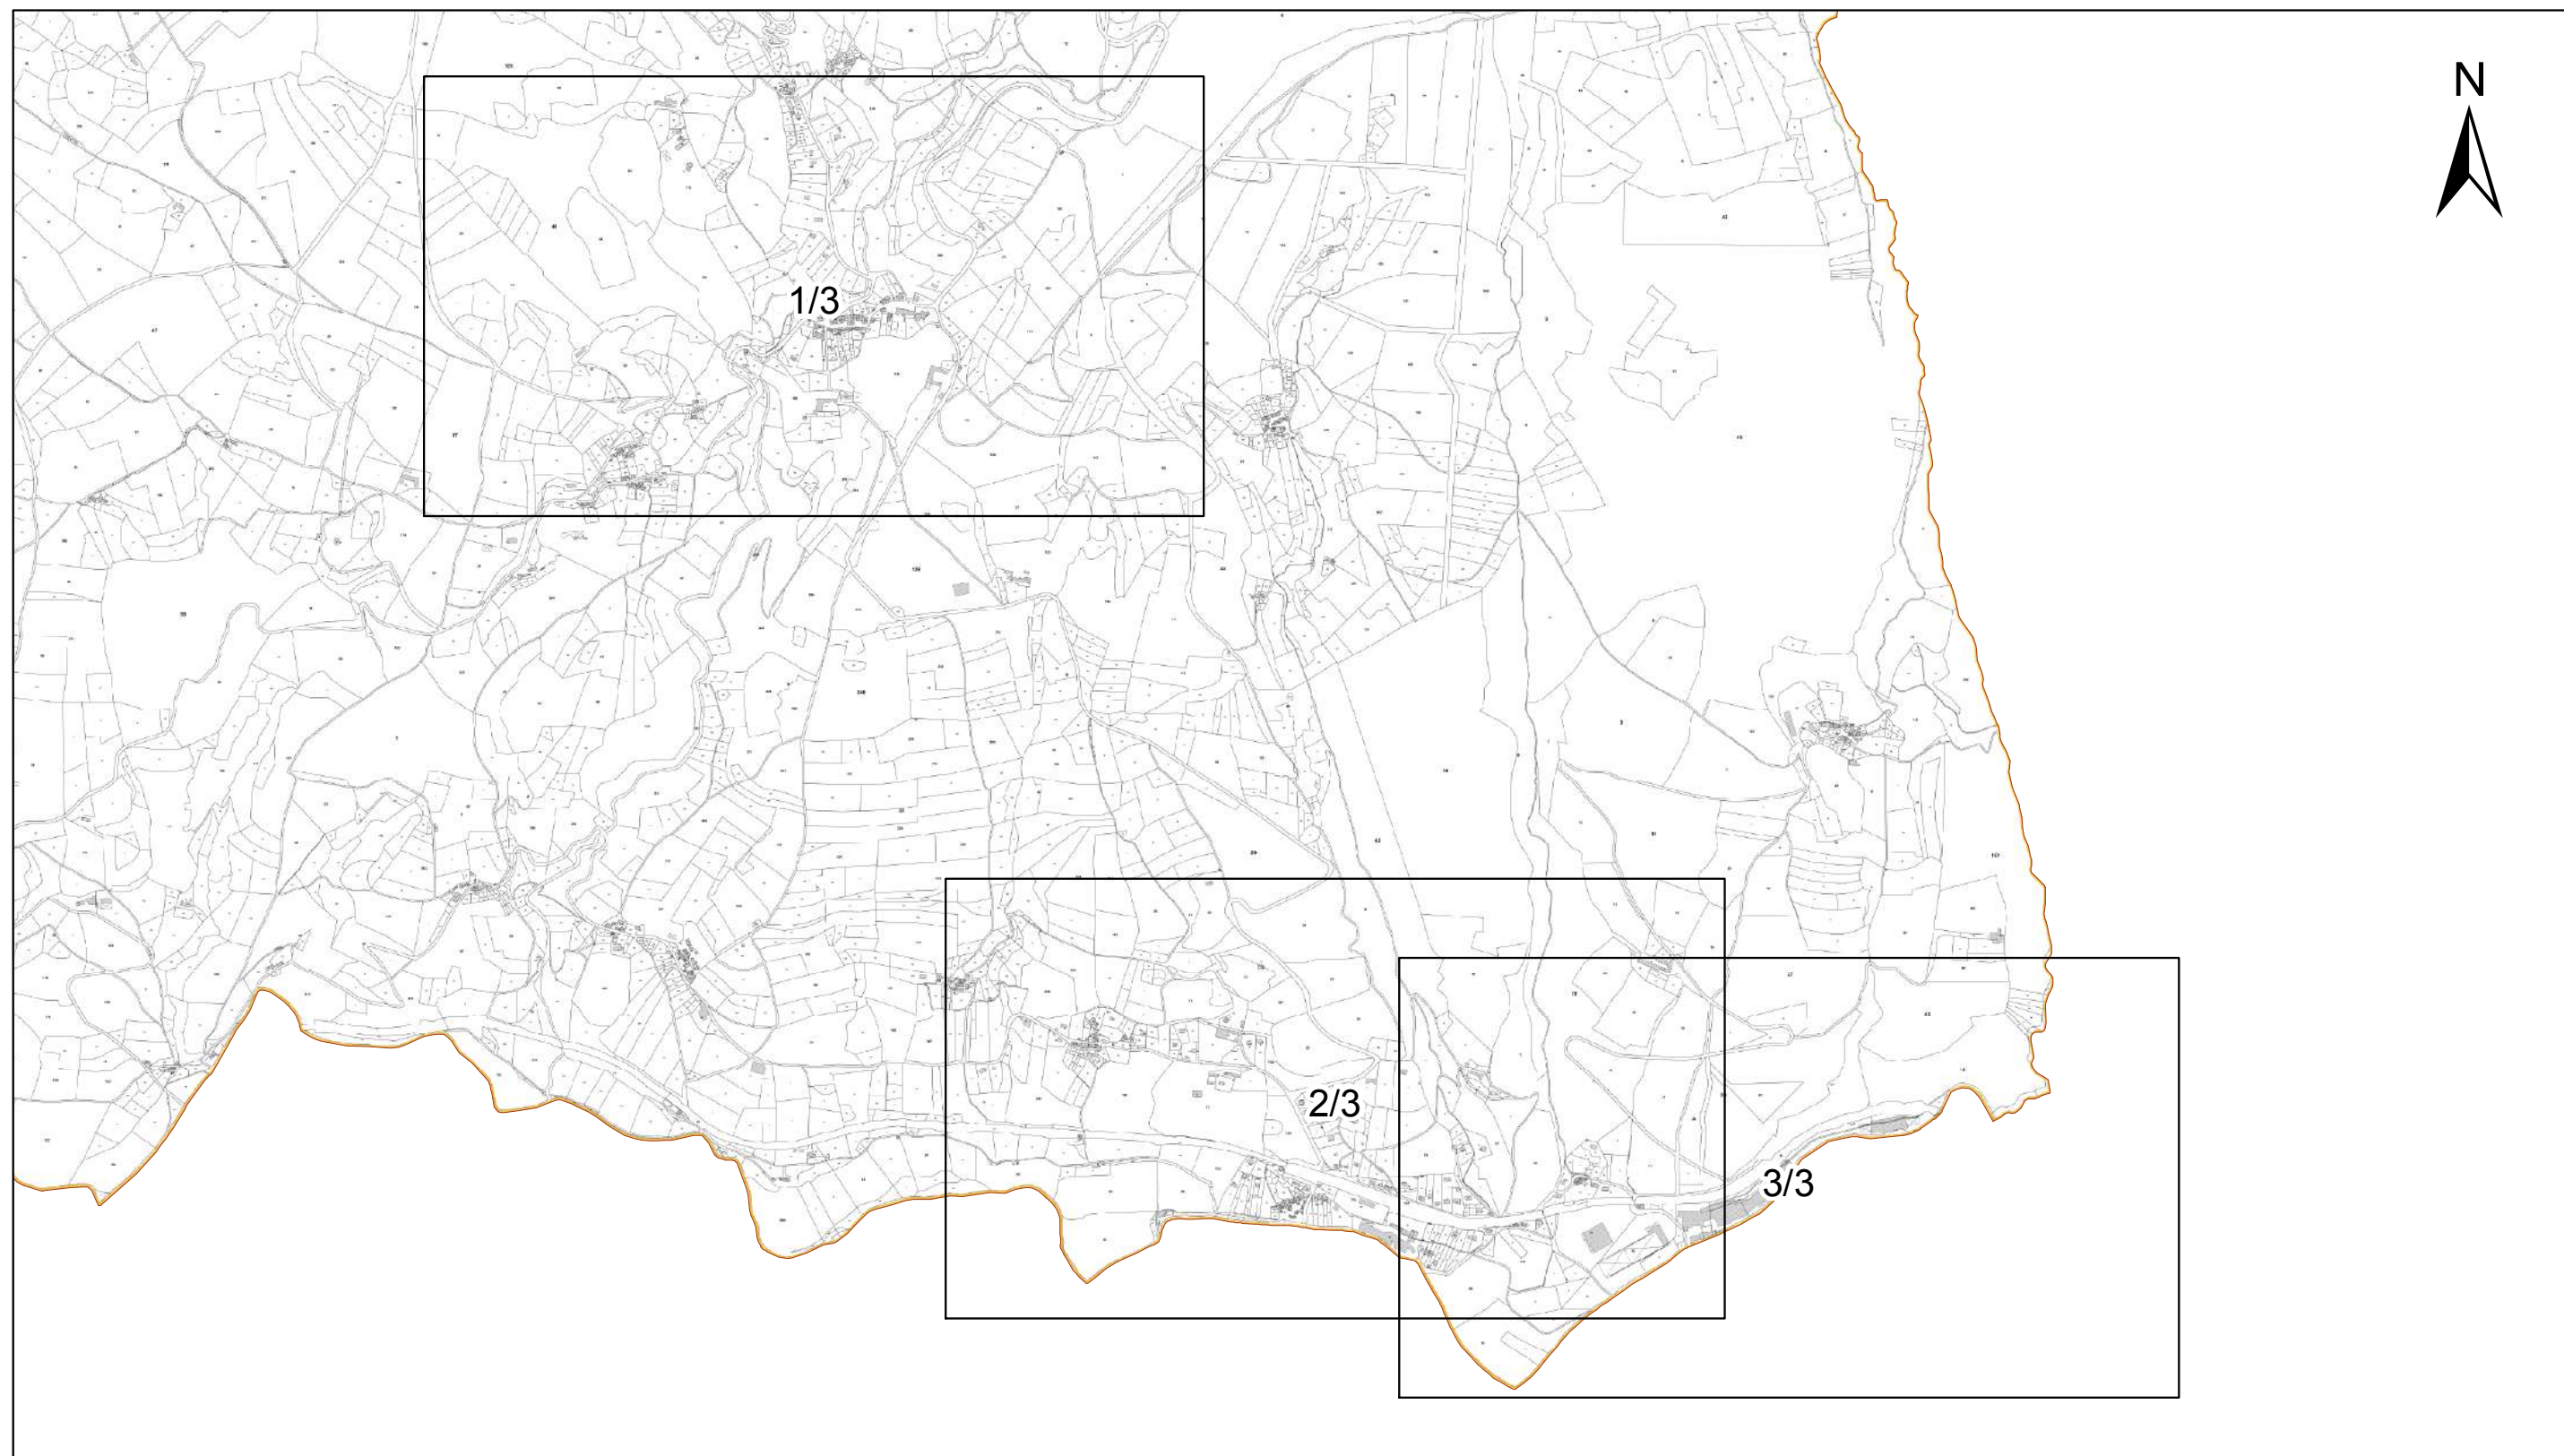

Zone de ruissellement

Planche : 6/6 **Commune : Rouairoux**

Cartes de zonage réglementaire au 1/5 000

Bassin du Thoré

Plan d'assemblage

Rouairoux

BD PARCELLAIRE®

Crue de référence (Thoré) : Crue centennale