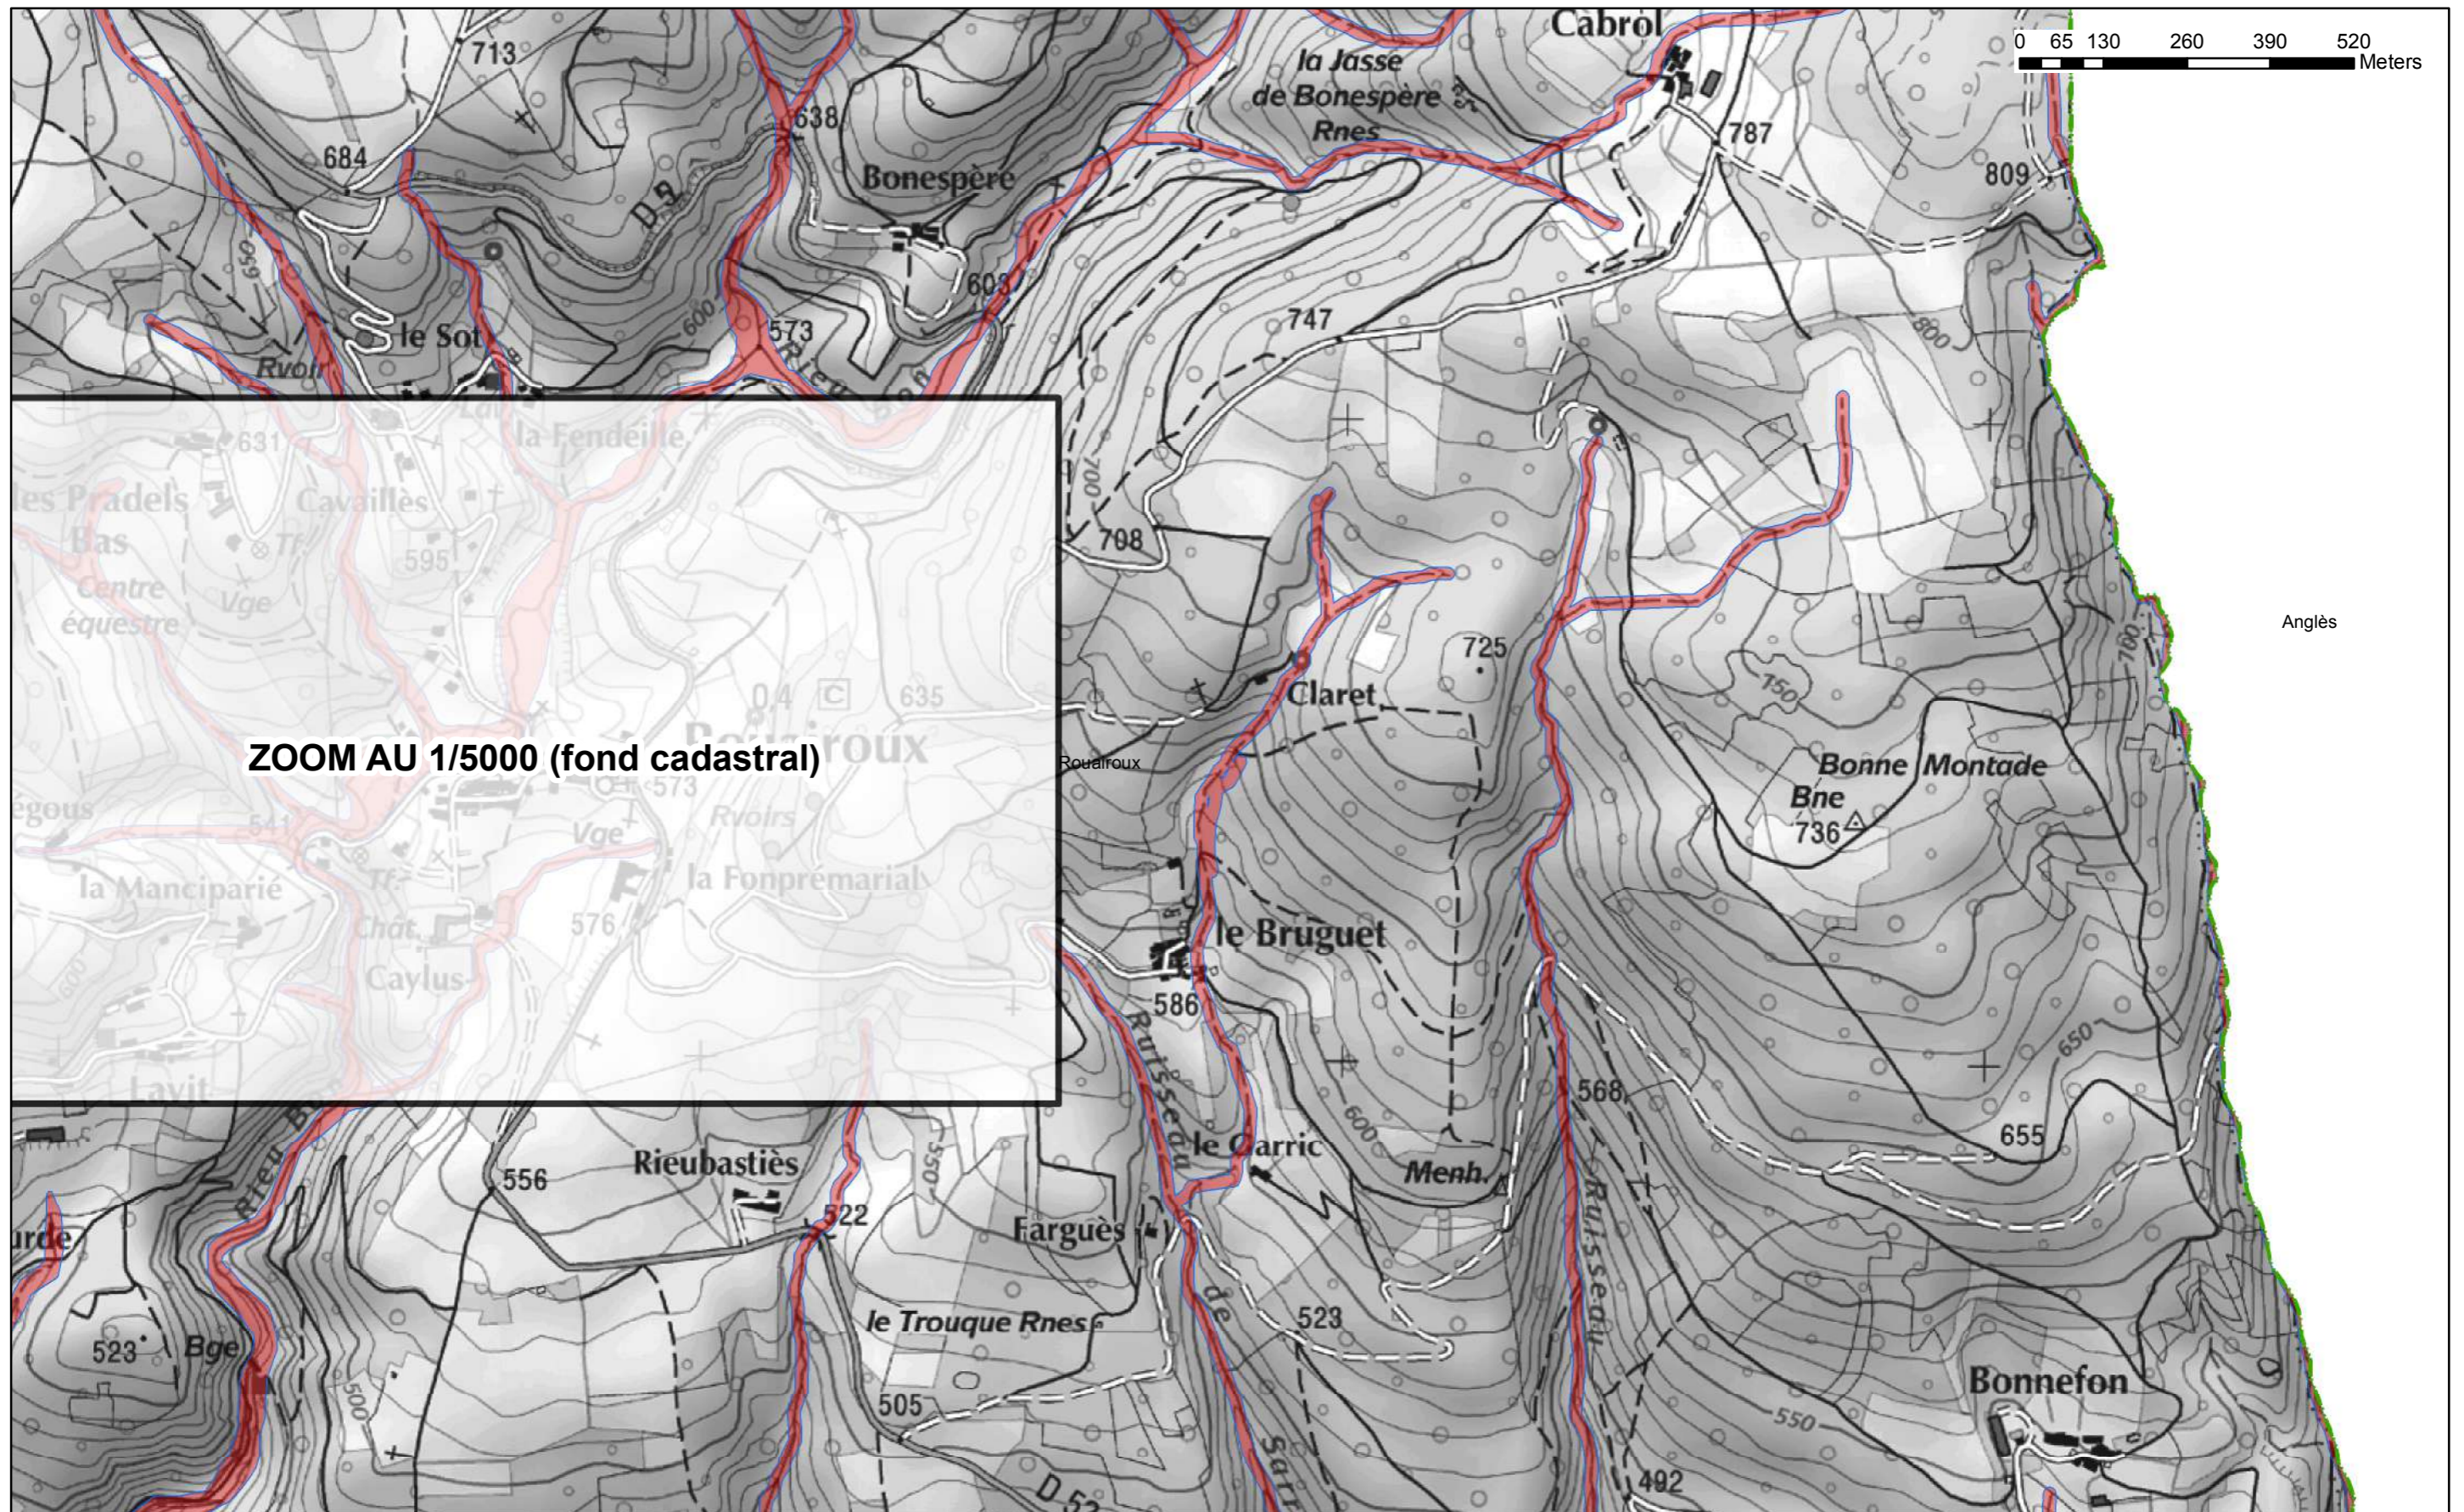

 **ZONE ROUGE**

 **ZONE BLEUE**

Crue de référence (Thoré) : Crue centennale

Limite de la crue de référence

Zone de ruissellement

AGERIN SAS
ECHELLE 1/10 000

SCAN 25® - © IGN Paris - 24 juillet 2007

Planche : 2/6 Commune : Rouairoux

 Limite de la crue de référence

 Zone de ruissellement

Planche : 3/6 Commune : Rouairoux

SCAN 25® - © IGN Paris - 24 juillet 2007

Planche : 4/6 Commune : Rouairoux

PPR INONDATION

BASSIN DU THORE

ZONAGE :

 ZONE ROUGE

 ZONE BLEUE

Crue de référence (Thoré) : Crue centennale

Limite de la crue de référence

Zone de ruissellement

AGERIN SAS
ECHELLE 1/10 000

SCAN 25® - © IGN Paris - 24 juillet 2007

PPR INONDATION

BASSIN DU THORE

ZONAGE :

 ZONE ROUGE

 ZONE BLEUE

Crue de référence (Thoré) : Crue centennale

Limite de la crue de référence

Zone de ruissellement

Planche : 5/6 Commune : Rouairoux