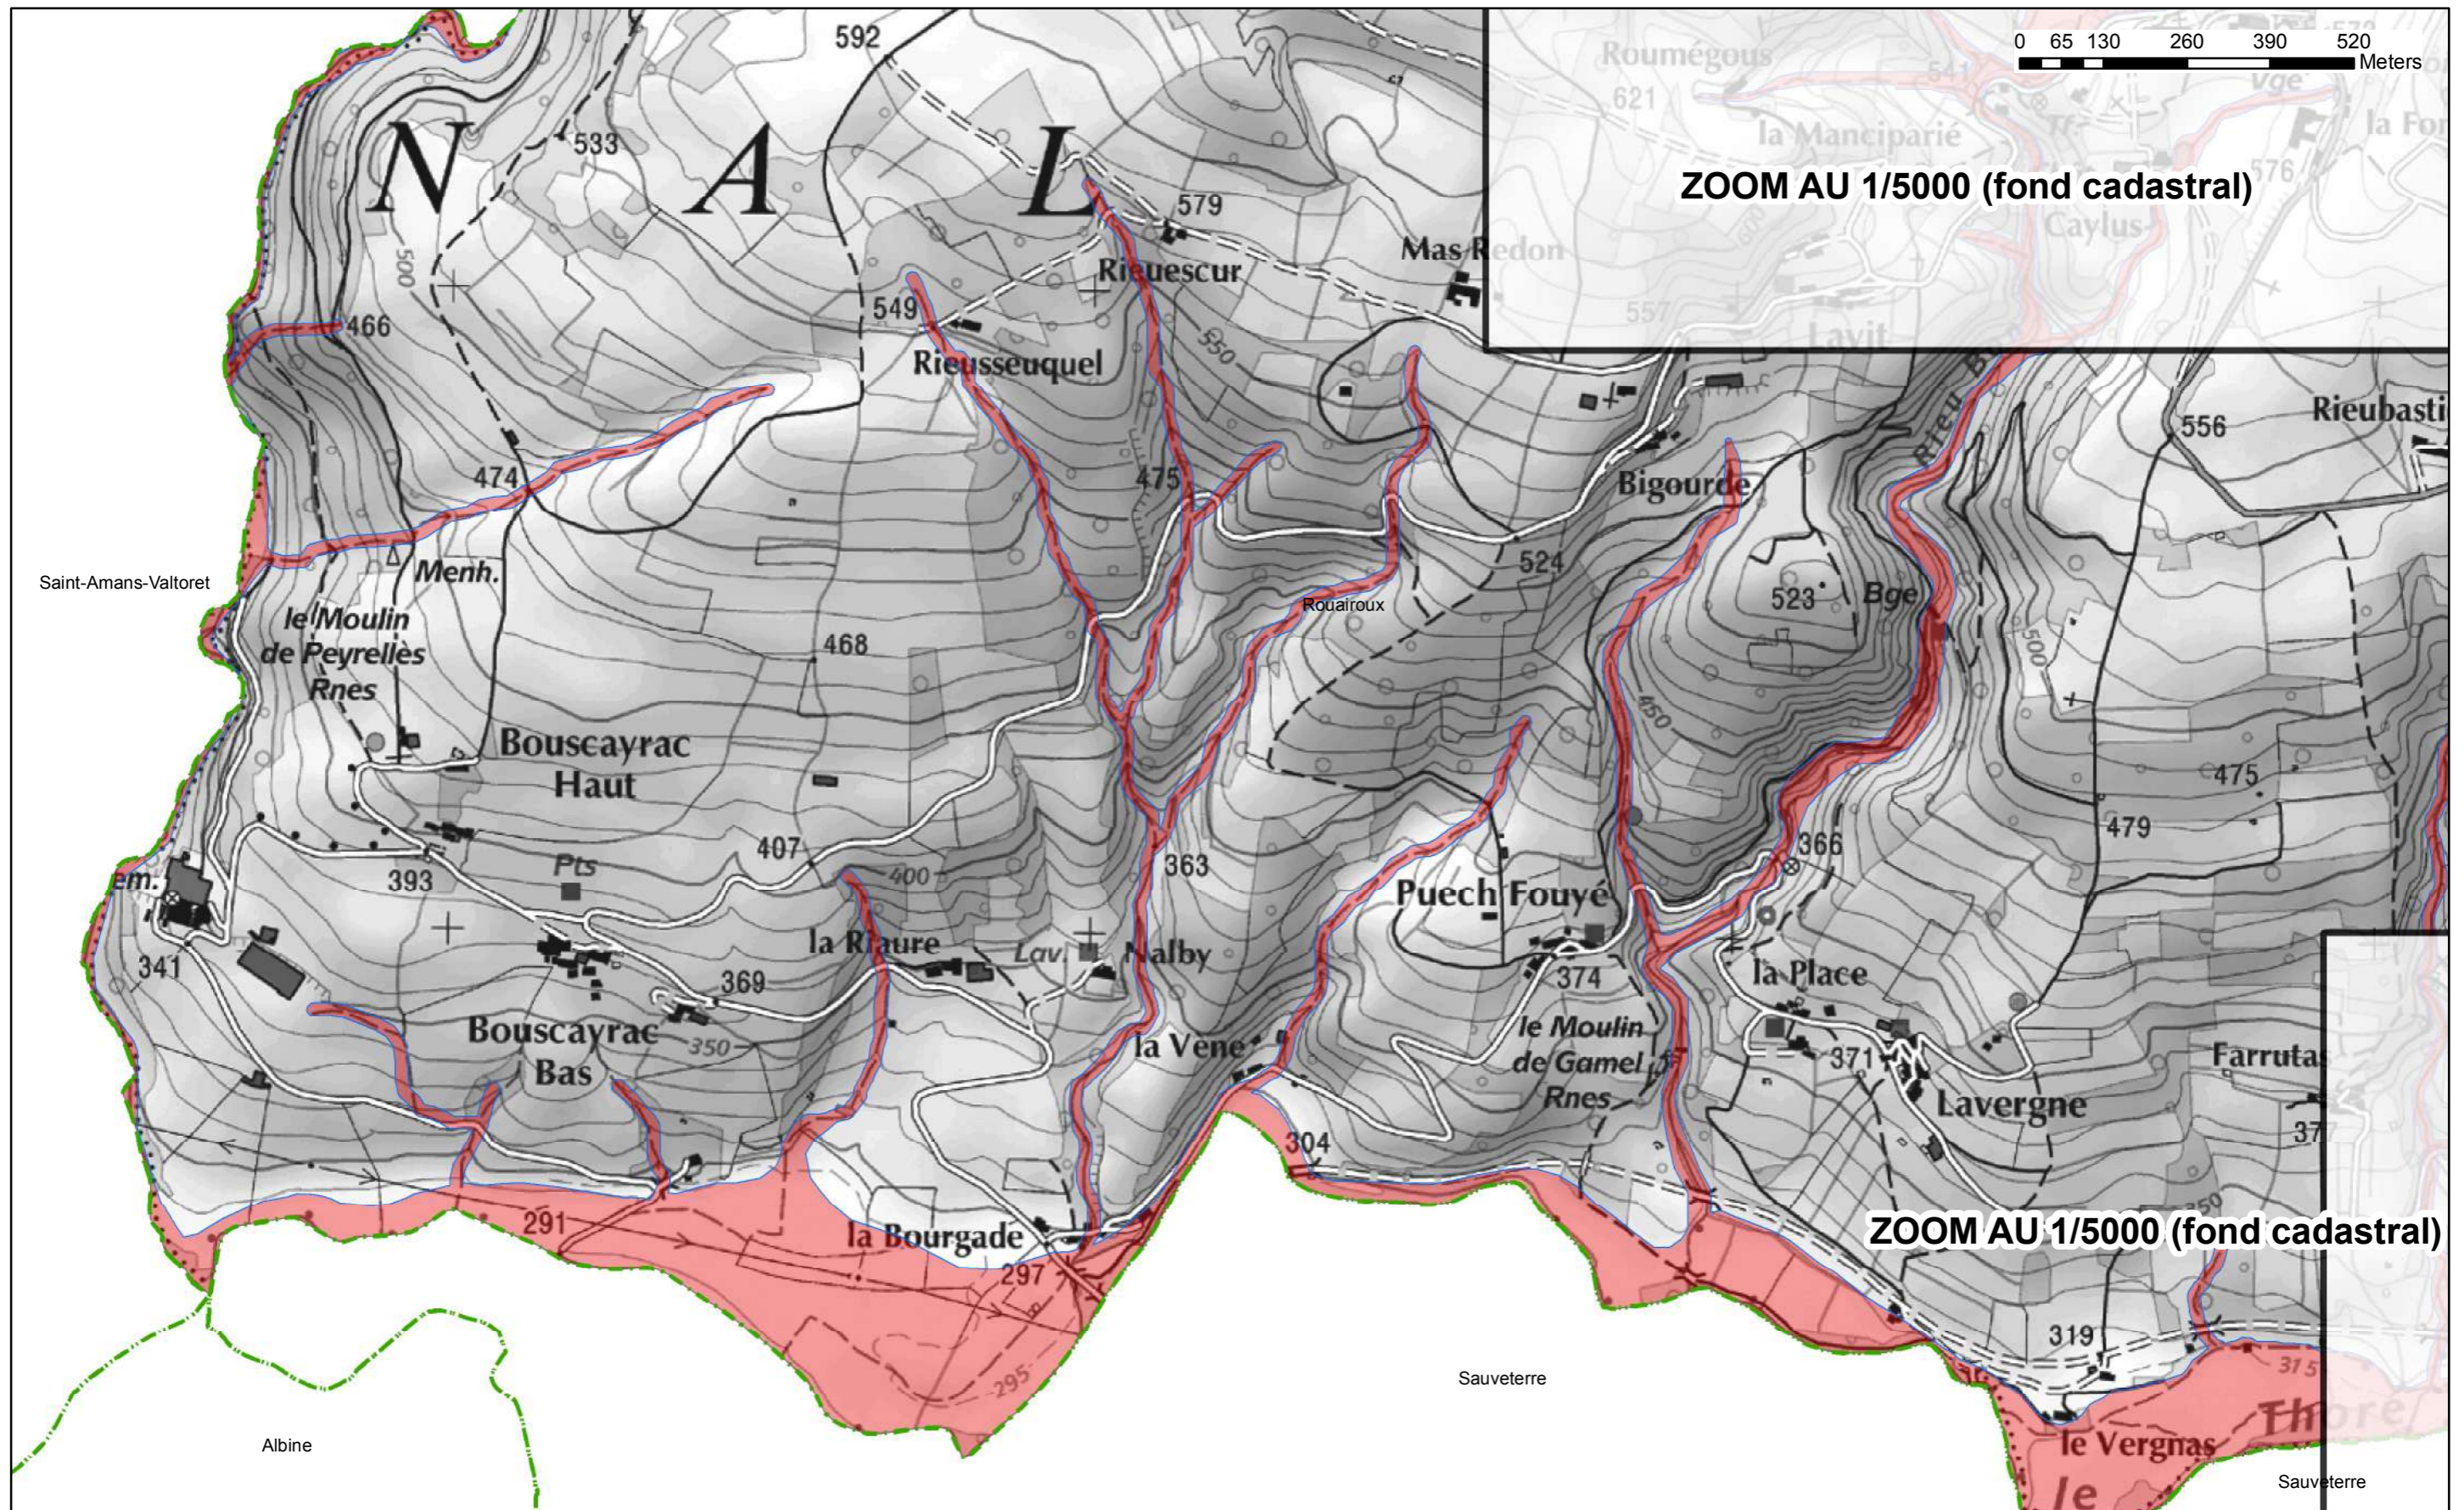

 **ZONE ROUGE**

 **ZONE BLEUE**

Crue de référence (Thoré) : Crue centennale

Limite de la crue de référence

Zone de ruissellement

AGERIN SAS
ECHELLE 1/10 000

SCAN 25® - © IGN Paris - 24 juillet 2007

Planche : 2/6 Commune : Rouairoux

 ZONE ROUGE

 ZONE BLEUE

Crue de référence (Thoré) : Crue centennale

Limite de la crue de référence

Zone de ruissellement

AGERIN SAS
ECHELLE 1/10 000

SCAN 25® - © IGN Paris - 24 juillet 2007

PPR INONDATION

BASSIN DU THORE

ZONAGE :

 ZONE ROUGE

 ZONE BLEUE

Crue de référence (Thoré) : Crue centennale

Limite de la crue de référence

Zone de ruissellement

Planche : 5/6 Commune : Rouairoux