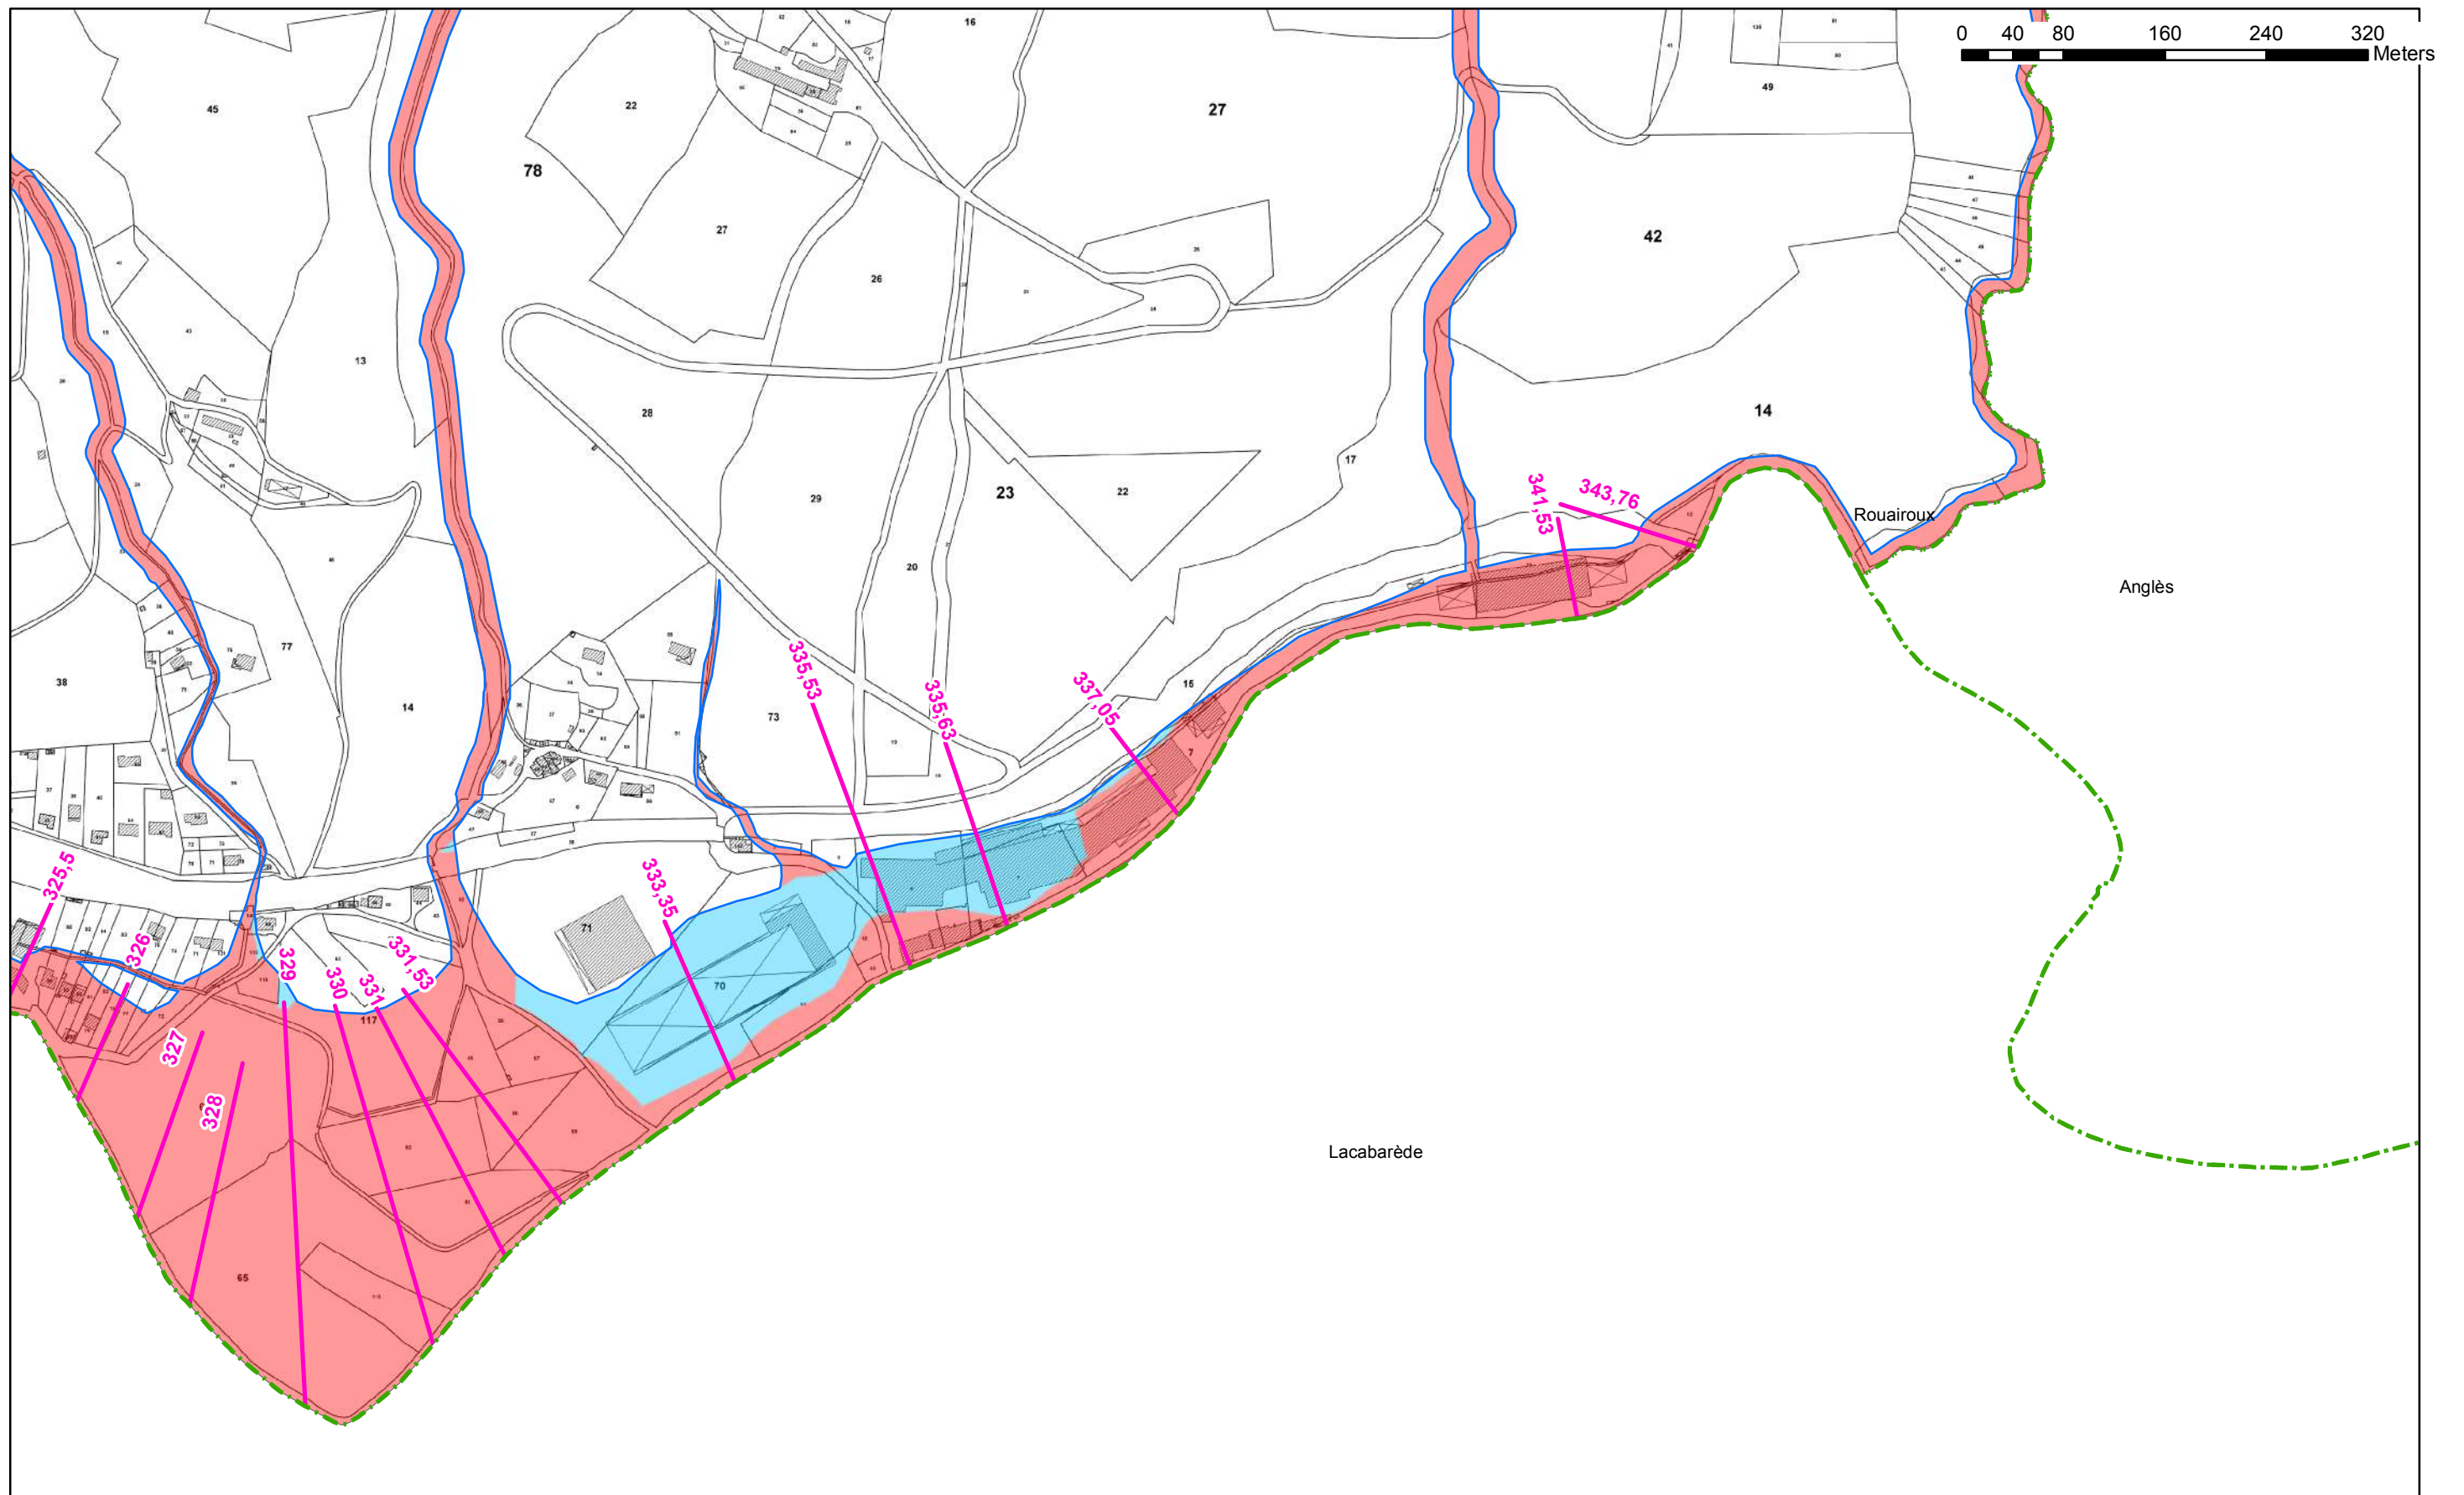

BD PARCELLAIRE®

Crue de référence (Thoré) : Crue centennale

Planche : 2/3

Commune : Rouairoux

PPR INONDATION
BASSIN DU THORE

ZONAGE :
 ZONE ROUGE
 ZONE BLEUE

Zone de ruissellement

Limite de la crue de référence
 200 Isocote et cote (crue de référence)